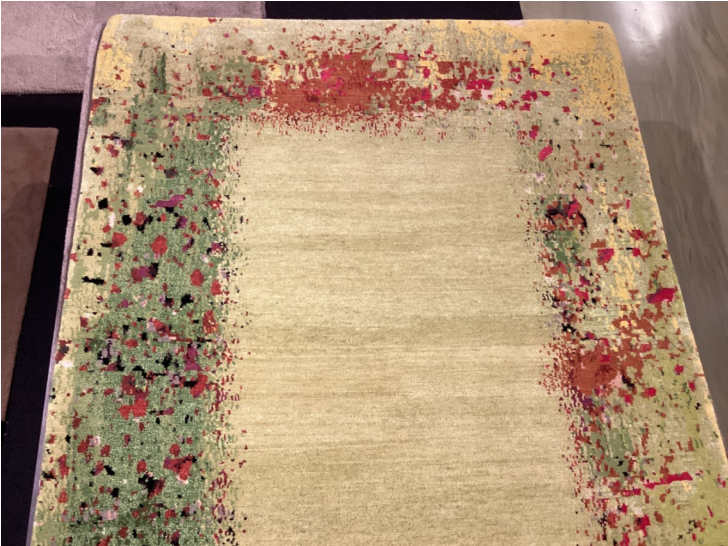

Teppich

hofmeister

Allgemeine Produktdaten

Modell	Original Nepal Tibet
Angebots-Nr.	2024659/00
Artikelart	Ausstellungsware

Angebotspreis

1.299,00 €

Regulärer Preis: ~~3.998,00 €~~

Sie sparen

Grundriss und Abmessungen

Maße	140 x 200 cm
------	--------------

Farbe und Materialien

Farbe	bunt
Farb-Beschreibung	Hellgrün

Händler

Firma	Hofmeister Online GmbH & Co.KG
Tel.	+49 7031 4371 2450
E-Mail	team-sindelfingen@hofmeister.de
Website	https://www.hofmeister.de/