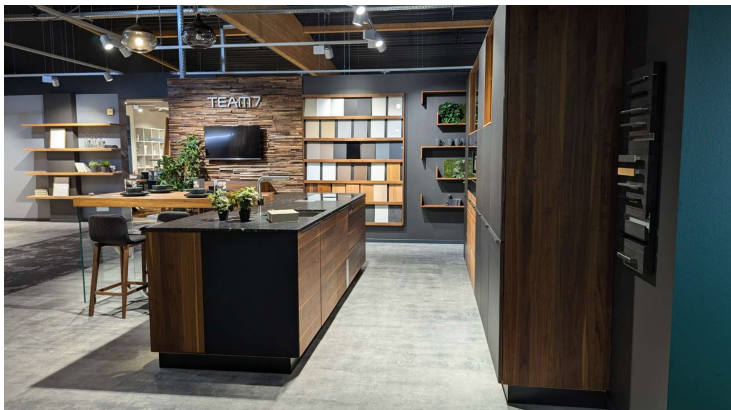

TEAM 7 Linee Nussbaum Küche Abverkauf Naturholzküche

Allgemeine Produktdaten

Modell	Linee
Hersteller	TEAM 7
Artikelart	Ausstellungsware

Angebotspreis

49.500,00 €

Regulärer Preis: ~~75.958,00 €~~

Sie sparen

35%

Bemerkung

Hochwertige TEAM 7 Küche im Abverkauf: Mit der exklusiven Nussbaum Küche TEAM 7 Linee werden hochwertigste, naturbelassene Materialien mit einem extravaganen Design vereint. Die großzügige Naturholzküche mit Insel verfügt über eine direkt integrierte Theke für Barhocker sowie luxuriöse Ausstattung für ein perfektes Kocherlebnis. Die TEAM 7 Ausstellungsküche bietet eine intelligente Planung, kombiniert mit einem einzigartigen Erscheinungsbild. Die Naturholz-Fronten bestehen aus edlem Nussbaum-Holz, für eine einzigartige Maserung und die besonderen Eigenschaften einer 100% Massivholzküche. Die schonende Fertigung aus nachhaltiger Forstwirtschaft, hochwertigste Materialien und nachhaltige Fertigung machen diese Küche zu einem einzigartigen Statement. Abbildung ähnlich, Irrtümer vorbehalten, Preis inkl. MwSt.
Herstellerangaben: TEAM 7 Natürlich Wohnen GmbH TEAM-7-Platz 1 A-4910 Ried im Innkreis Austria / EUROPE Kontakt-E-Mail des Herstellers: info@team7.at