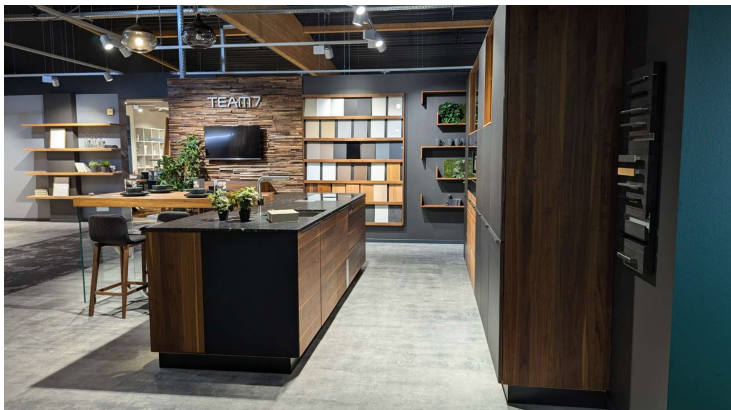

TEAM 7 Linee Nussbaum Küche Abverkauf Naturholzküche

Allgemeine Produktdaten

Modell	Linee
Hersteller	TEAM 7
Artikelart	Ausstellungsware

Angebotspreis

49.500,00 €

Regulärer Preis: ~~75.958,00 €~~

Sie sparen

35%

Bemerkung

Hochwertige TEAM 7 Küche im Abverkauf: Mit der exklusiven Nussbaum Küche TEAM 7 Linee werden hochwertigste, naturbelassene Materialien mit einem extravaganen Design vereint. Die großzügige Naturholzküche mit Insel verfügt über eine direkt integrierte Theke für Barhocker sowie luxuriöse Ausstattung für ein perfektes Kocherlebnis. Die TEAM 7 Ausstellungsküche bietet eine intelligente Planung, kombiniert mit einem einzigartigen Erscheinungsbild. Die Naturholz-Fronten bestehen aus edlem Nussbaum-Holz, für eine einzigartige Maserung und die besonderen Eigenschaften einer 100% Massivholzküche. Die schonende Fertigung aus nachhaltiger Forstwirtschaft, hochwertigste Materialien und nachhaltige Fertigung machen diese Küche zu einem einzigartigen Statement. Abbildung ähnlich, Irrtümer vorbehalten, Preis inkl. MwSt.