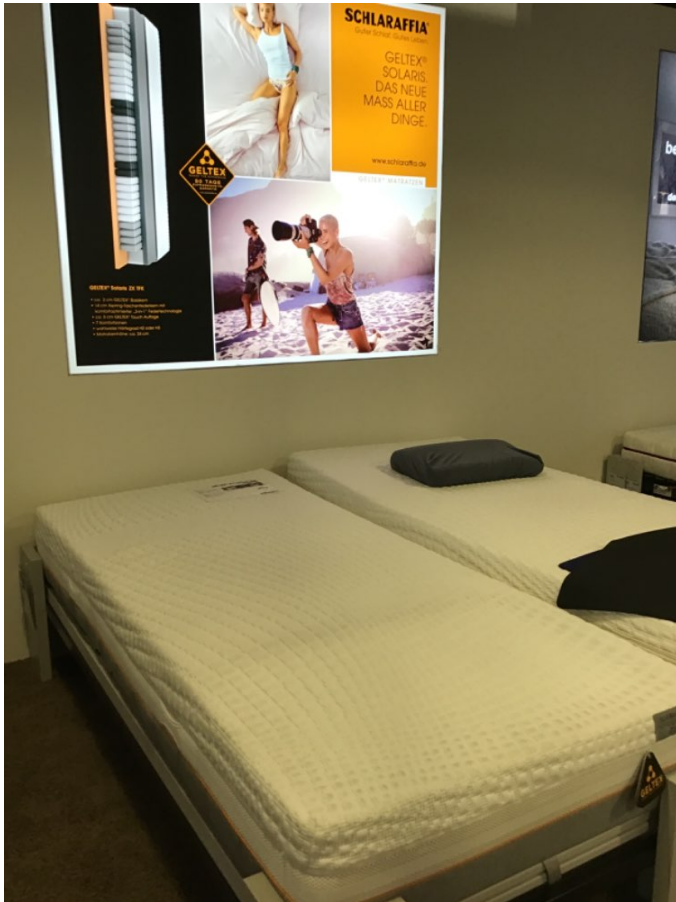

Taschenfederkern Matratze

Allgemeine Produktdaten

Modell	Solaris ZX
Angebots-Nr.	01590018
Hersteller	SCHLARAFFIA, BOCHUM
Artikelart	Ausstellungsware
Artikelzustand	guter Zustand - Ausgepackt, leichte Kratzer, keine/minimale Gebrauchsspuren auf den Nutzungsflächen

Bemerkung

Der Solaris ZX von SCHLARAFFIA ist ein luxuriöser Matratze, der Ihrem Schlafkomfort einen zusätzlichen Kick verleiht. Dank seiner großzügigen Maße von 90x200 cm und einer Höhe von 24 cm bietet er ein besonders bequemes Liegegefühl. Das hochwertige Stoffmaterial sorgt für ein angenehmes Hautgefühl und optimalen Wärmehaushalt. Als ausstellungsware ist dieser Topper ein wahres Schnäppchen, das Ihren Schlaf zu einem unvergesslichen Erlebnis macht. Überzeugen Sie sich selbst von der exzellenten Qualität und dem Komfort des Solaris ZX von SCHLARAFFIA, dem renommierten Hersteller aus Bochum.

Spezifikationen

Art/Kategorie	Matratzen • Schlafzimmer
---------------	--------------------------

Grundriss und Abmessungen

Maße	90x200. Höhe 24 cm
Sitzhöhe	24,00 cm

Farbe und Materialien

Material	Stoff
Farbe	weiß
Farb-Beschreibung	Stoff