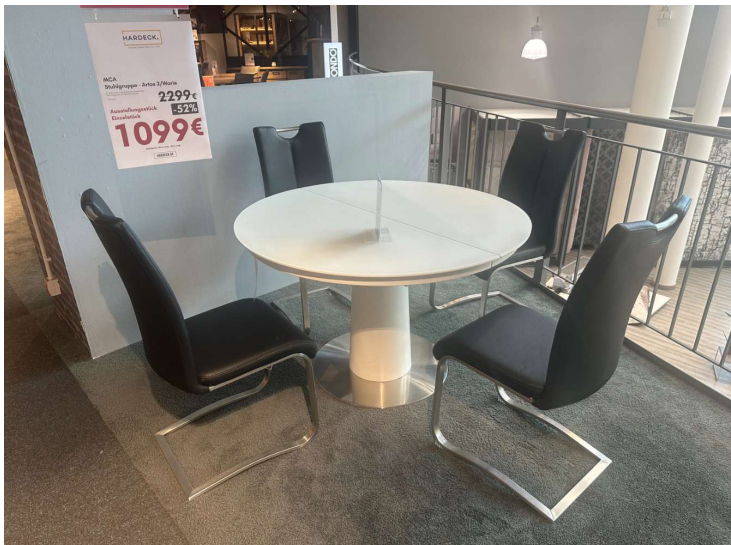

Stuhlgruppe von MCA

HARDECK.

Allgemeine Produktdaten

Angebots-Nr.	13330241
Hersteller	MCA
Artikelart	Ausstellungsware
Artikelzustand	guter Zustand - Ausgepackt, leichte Kratzer, keine/minimale Gebrauchsspuren auf den Nutzungsflächen

Bemerkung

Das edle Ausstellungsstück von MCA besticht durch seine elegante Schlichtheit und die kluge Nutzung hochwertiger Materialien. Der Hauptbestandteil dieses exquisiten Möbelstücks ist Glas, dessen transparente Oberfläche jedem Raum eine zeitlose und moderne Ästhetik verleiht. Mit den Maßen von ca. 120 (ausziehbar auf 160) mal 76 cm bietet es eine großzügige Nutzfläche, die sowohl Funktionalität als auch Stil miteinander vereint. Diese präzise gearbeitete Erweiterungsoption ist besonders praktisch, da sie Flexibilität ermöglicht, um den Tisch an unterschiedliche Bedürfnisse anzupassen. Er ist nicht nur ideal für den privaten Wohnraum, sondern eignet sich auch ausgezeichnet als eindrucksvolles Element in Geschäftsräumen oder Ausstellungen. Das Design von MCA unterstreicht die Qualität und die ästhetischen Vorteile dieses Glasstücks und macht es zu einem unverzichtbaren Begleiter für ein modernes, stilbewusstes Ambiente.

Spezifikationen

Art/Kategorie Essgruppen • Esszimmer

Grundriss und Abmessungen

Maße BT ca. 120(160)/76cm

Farbe und Materialien

Material Glas

Farbe weiß

Händler