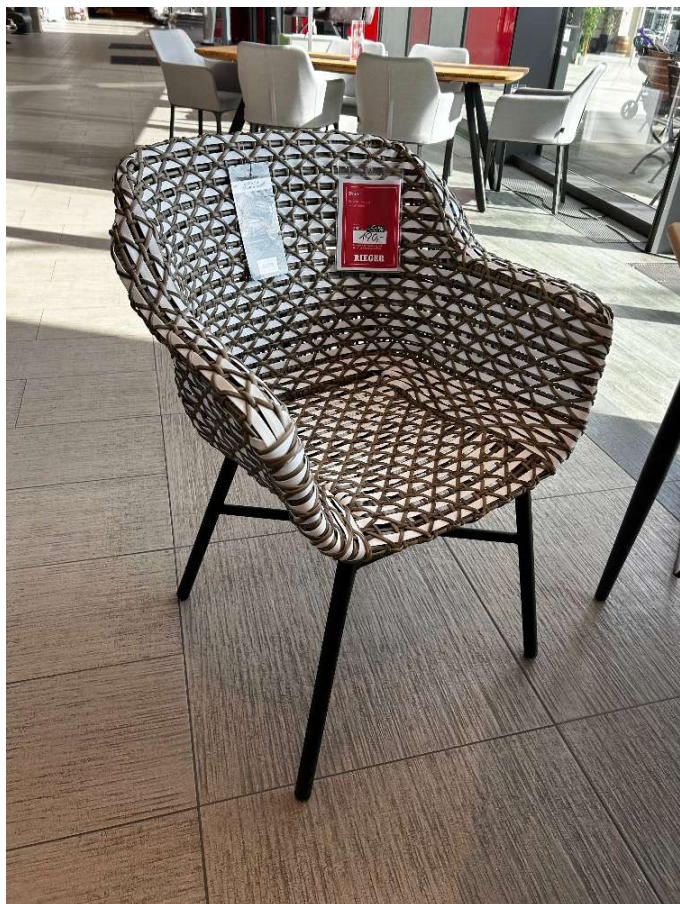

Stuhl

M Ö B E L
RIEGER

Allgemeine Produktdaten

Modell	Saba
Angebots-Nr.	2131000401
Artikelart	Ausstellungsware
Artikelzustand	guter Zustand - Ausgepackt, leichte Kratzer, keine/minimale Gebrauchsspuren auf den Nutzungsflächen

Bemerkung

Der Gartenstuhl Saba ist die perfekte Ergänzung für jeden Außenbereich. Als Ausstellungsware bietet er eine Mischung aus Eleganz und Funktionalität. Der Stuhl verfügt über eine stabile Konstruktion, die Langlebigkeit und Komfort garantiert, ideal für entspannte Stunden im Garten. Das stilvolle Design fügt sich harmonisch in jede Gartenlandschaft ein und verleiht Ihrem Außenbereich eine ansprechende Ästhetik. Trotz seines eleganten Erscheinungsbildes ist der Saba äußerst robust und widerstandsfähig gegen verschiedene Witterungseinflüsse. Genießen Sie die warme Jahreszeit in vollen Zügen und laden Sie Freunde und Familie ein, sich in diesem erstklassigen Gartenstuhl zu entspannen. Lassen Sie sich von der Qualität und dem Design des Stuhls überzeugen und verwandeln Sie Ihren Garten in eine Wohlfühlzone.