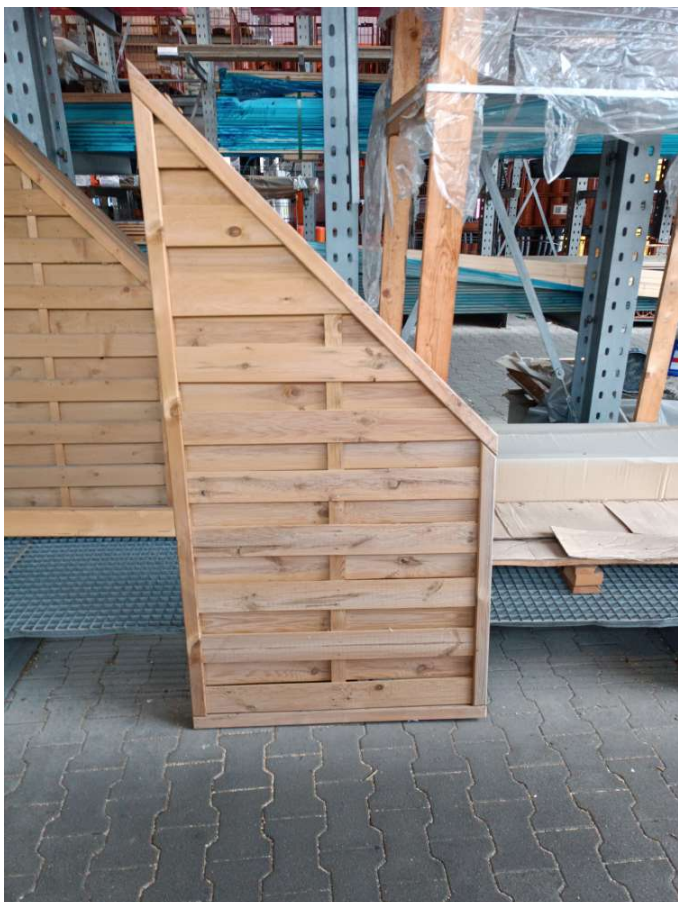

Stabil Dichtzaun geschl. schräg kdi 90x180/90 cm

Allgemeine Produktdaten

Angebots-Nr. 2213106

Artikelart Neuware

Angebotspreis

24,95 €

Regulärer Preis: ~~30,58 €~~

Verfügbare Menge: Auf Anfrage

Sie sparen

18%

Zahlungs- und Lieferbedingungen

Zahlungsbedingungen	Barzahlung, Kauf auf Rechnung
Lieferbedingungen	Lieferung auf Anfrage, Selbstabholung

Bemerkung

Das Holzgrundelement ist eine ideale Ergänzung für dein Zuhause oder deinen Garten. Dank des hochwertigen Materials aus Holz ist es nicht nur robust, sondern auch optisch ansprechend. Das Grundelement ist eine Neuware und überzeugt durch seine kesseldruckimprägnierte Oberfläche. Die Rahmen und Leisten sind gehobelt und verleihen dem Element eine edle Optik. Die Lamellen sind strukturgehobelt, was dem Element eine einzigartige Maserung verleiht. Zusätzlich ist das V2A gefertigt, was für eine hohe Langlebigkeit sorgt. Mit den Maßen von 90x180/90 cm passt das Grundelement perfekt in jeden Garten. Lass dich von der hochwertigen Qualität und dem edlen Design begeistern und verwandle dein Zuhause in eine Wohlfühloase. Eine Investition, die sich lohnt! Alle hier angegebenen Preise, sind Abholpreise, ab Lager Bad Sobernheim, nur solange der Vorrat reicht und verstehen sich inkl. MwSt. Kurzfristige Mengenänderung sind möglich, bitte vor Bestellung die verfügbare Menge erfragen.

Spezifikationen

Ausführung	Grundelement
Art/Kategorie	Garten • Sichtschutz

Details

Anwendungsbereich	Sichtschutz / Garten
-------------------	----------------------

Grundriss und Abmessungen

Maße	90x180/90 cm
------	--------------