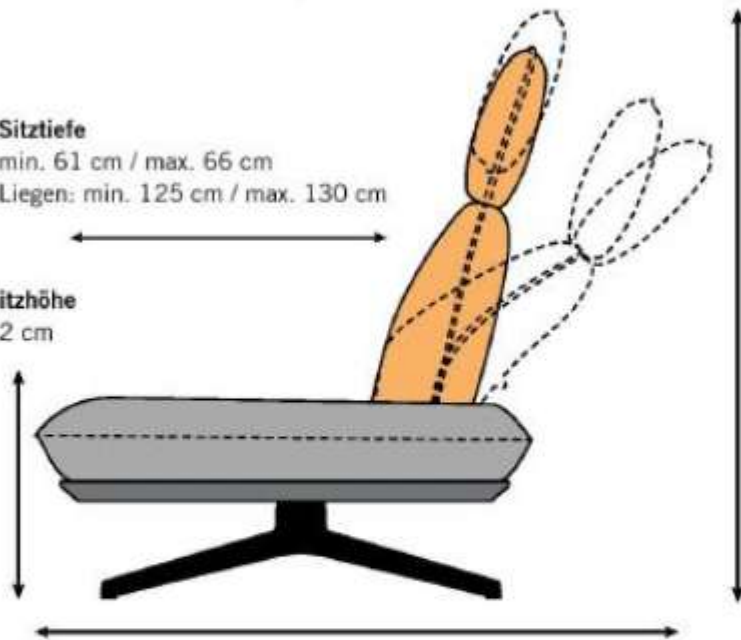

Maße B 222 x H 75-98 x T 86-125 cm

Sitzhöhe 42,00 cm

Farbe und Materialien

Material	Echtleder
Material-Beschreibung	Glattleder
Oberfläche	pflegeleicht
Farbe	braun
Farb-Beschreibung	Happy Hazel
Funktion	Relaxrücken, Kopfteilverstellung, Liege-/Armteilverstellung
Füße	Metallkufe, schwarz

Händler

Firma	Möbel Eilers GmbH
Tel.	+49 (0) 4489 9589-0
E-Mail	info@moebel-eilers.de
Website	https://moebel-eilers.de/

Artikel-Standort

Straße	Aperberger Str. 1
PLZ	26689
Ort, Land	Apen , Deutschland

Der Rücken ist unabhängig von der Kopfstütze durch einen Rasterbeschlag verstellbar.

Höhe
min. 75 cm / max. 98 cm
(max. 107 cm bei motorischer Verstellung)

Sitztiefe
min. 61 cm / max. 66 cm
Liegen: min. 125 cm / max. 130 cm

Sitzhöhe
42 cm

Tiefe
min. 86 cm / max. 125 cm (max. 133 cm bei motorischer Verstellung)
Liegen: min. 152 cm / max. 191 cm (max. 199 cm bei motor. Verstellung)

Beim Umklappen der Rückenlehne verringert sich die Gesamthöhe um bis zu 23 cm, die Gesamttiefe vergrößert sich um bis zu 39 cm und die Sitztiefe um bis zu 5 cm. Bei ausgefahrener Kopfstütze und abgeklappten Rücken vergrößert sich die Gesamttiefe um ca. 47 cm.