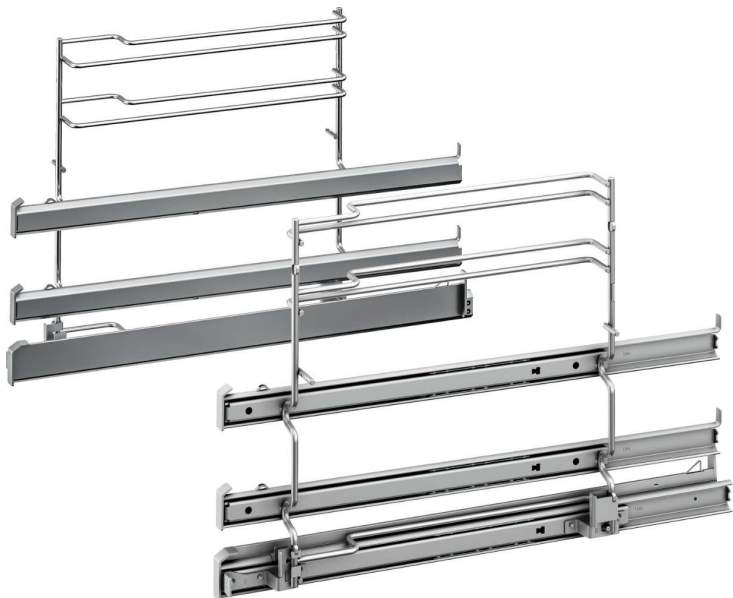

Siemens HZ 538S00 Teleskopauszug, 2-fach + 1 Clip-Auszug

Allgemeine Produktdaten

Modell	Siemens HZ 538S00 Teleskopauszug, 2-fach + 1 Clip-Auszug
Angebots-Nr.	KL3OG6 CBL34510
Hersteller	SIEMENS ELECTRO
Artikelart	Ausstellungsware
Artikelzustand	Neuwertig / Wie neu - Teilweise Originalverpackt, Zustand neuwertig (ohne Gewährleistung / Ausstellungsartikel)

Bemerkung

Die Siemens HZ 538S00 Teleskopauszug ist ein praktisches Zubehör für deine Küche. Der 2-fach Teleskopauszug ermöglicht eine einfache und bequeme Nutzung deines Backofens oder Ofen-Kochfeld-Kombination. Durch die zusätzliche Funktion des Clip-Auszugs hast du die Möglichkeit, sowohl kleine als auch große Backbleche mühelos zu verwenden. Mit diesem Utensil kannst du dein Backblech mühelos aus dem Ofen ziehen, ohne dich dabei zu verbrennen. Der Auszug ist aus hochwertigem Material gefertigt und passt perfekt zu deinem Siemens Ofen. Durch die Verwendung als Ausstellungsware sparst du zudem noch bares Geld. Hol dir jetzt die Siemens HZ 538S00 Teleskopauszug und erleichtere dir das Backen und Kochen in deiner Küche! Bitte Prüfen Sie selbst auf der Seite von Siemens ob diese Teleskopauszüge zu Ihrem Gerät passen. Wir übernehmen keine Gewähr für die Passgenauigkeit zu Ihrem Gerät. Versand gegen Aufpreis möglich Ein Umtausch ist daher ausgeschlossen