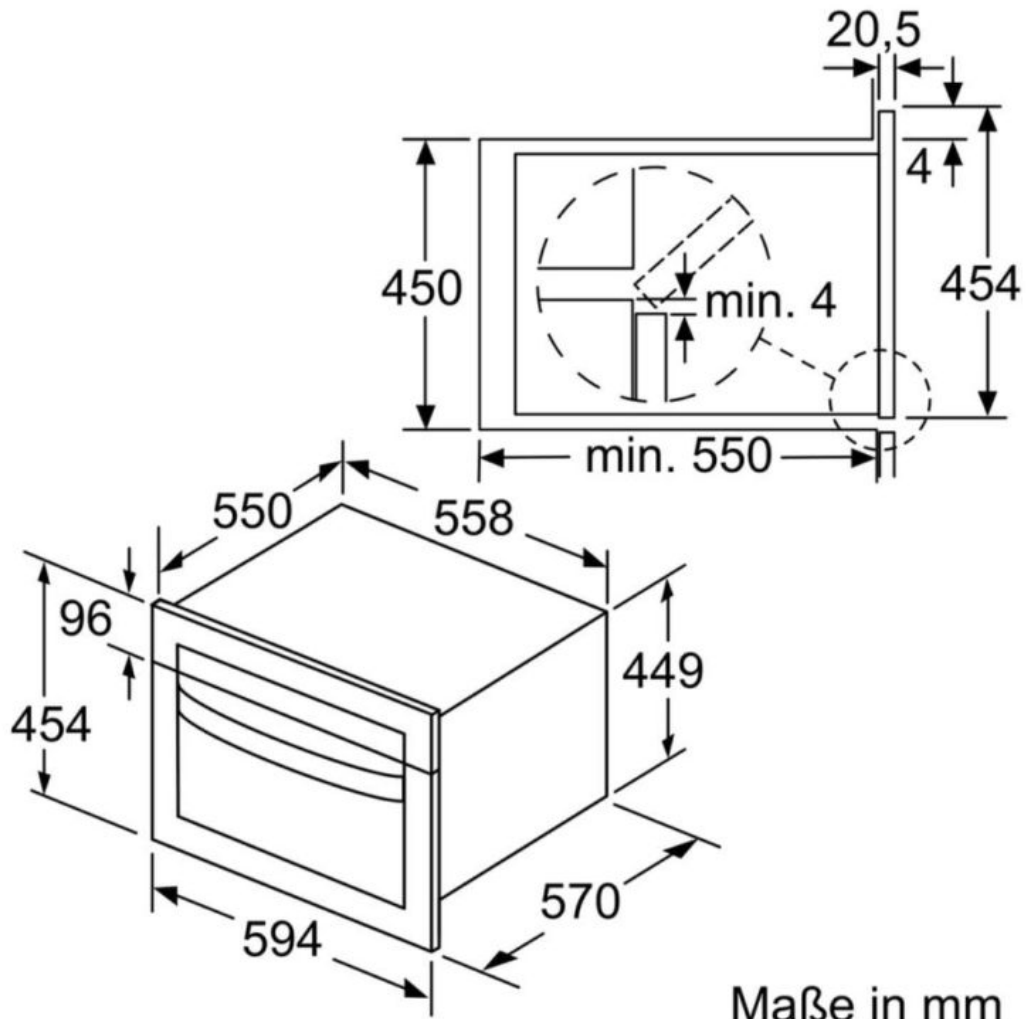

Bedienung über Sensortasten

Kindersicherung, Sicherheitsabschaltung, Türkontaktschalter, Kühlgebläse

Spezifikationen

Art/Kategorie

Küchen • Küchengeräte • Mikrowellen

Grundriss und Abmessungen

Maße	Gerätemaße (HxBxT): 454 x 594 x 570mm Nischenmaße (HxBxT): 458 mm x 560 mm x 550 mm
Gewicht	41.3 kg

Maße in mm