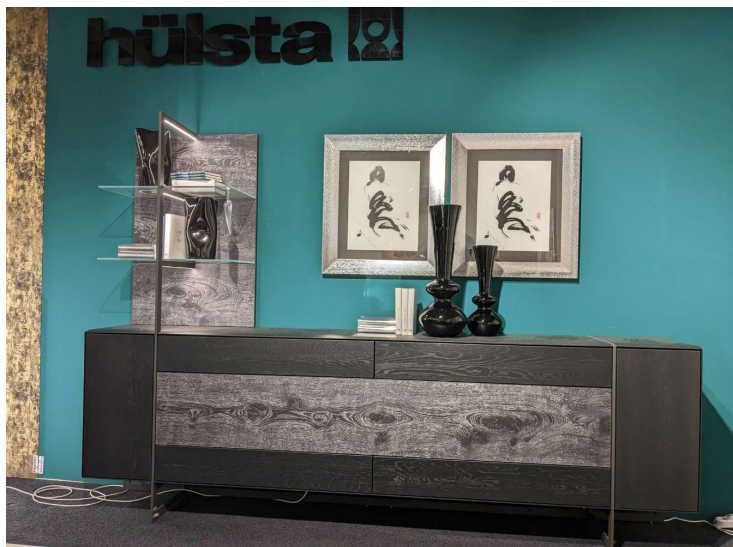

Sideboardkombination Persis

möbel mahler

Allgemeine Produktdaten

Modell	Persis
Angebots-Nr.	11226145,11226142
Hersteller	HÜLSTA
Artikelart	Ausstellungsware
Artikelzustand	guter Zustand - Ausgepackt, leichte Kratzer, keine/minimale Gebrauchsspuren auf den Nutzungsflächen

Bemerkung

Sideboardkombination in Eiche anthrazit massiv mit Akzent: hinterdrucktes Glas-Relief anthrazit Griff: push-to-open bestehend aus: -Sideboard mit links und rechts mit je 1 Holztür, sowie mittig 5 Schubkästen; der mittlere große mit Akzentfront grosse mit Akzentfront -Metallgestell, Strukturlack anthrazit -Aufsatzregal mit Rahmenprofil und Rückwand in Akzentausführung, mit 2 Glasböden

Extras

- LED-Rahmenprofilbeleuchtung 20,2W; im Rahmenprofil montiert
- Funkfernbedienung mit Farbwechsel

Spezifikationen

Ausführung	Eiche massiv
Art/Kategorie	Kommoden • Sideboards & Kommoden • Wohnzimmer