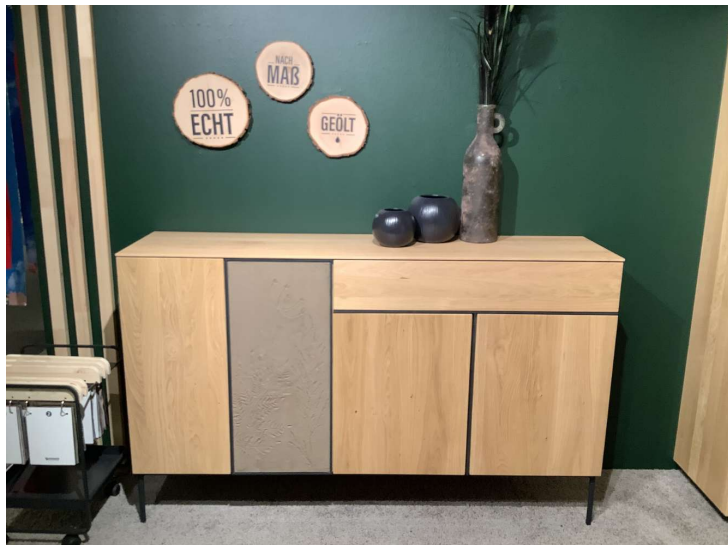

Sideboard Wimmer

Allgemeine Produktdaten

Modell	Terrafine
Angebots-Nr.	2515782/08
Hersteller	WIMMER
Artikelart	Ausstellungsware
Artikelzustand	Neuwertig / Wie neu - Teilweise Originalverpackt, Zustand neuwertig (ohne Gewährleistung / Ausstellungsartikel)

Spezifikationen

Ausführung	Front Akzent Lehm mit Motiv
Art/Kategorie	Kommoden • Sideboards & Kommoden • Wohnzimmer

Grundriss und Abmessungen

Maße	B/H: ca. 168,2/102,5 cm
------	-------------------------

Farbe und Materialien

Material	Holz
Farbe	braun
Farb-Beschreibung	Asteiche massiv
Füße	Metall schwarz

Händler

Firma	Möbel Borst
Tel.	+49 7391 587 3450
Fax	+49 7391 587 3175
E-Mail	team-borst1@moebel-borst.de
Website	https://www.moebel-borst.de/