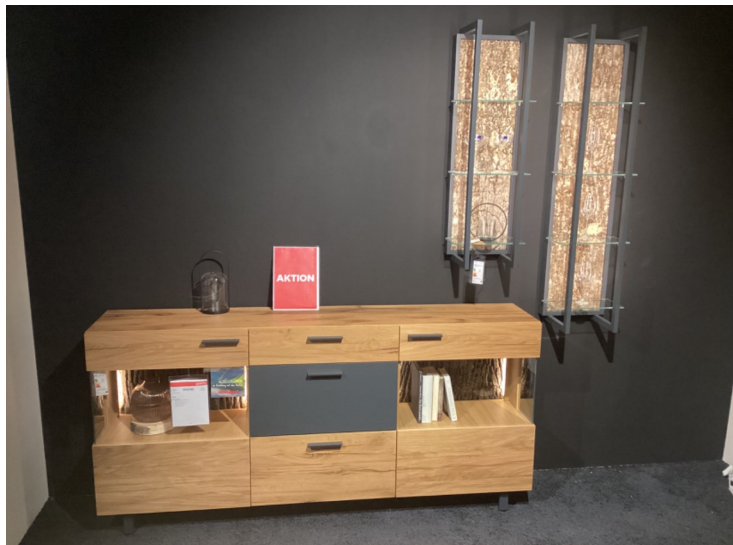

Sideboard „Sorella“, Orig. Mondo, inkl. Hängeregale

porta

Allgemeine Produktdaten

Modell	Sorella
Angebots-Nr.	4594653-01
Hersteller	MONDO
Artikelart	Ausstellungsware

Angebotspreis

1.111,00 €

Regulärer Preis: 5.086,00 €

Sie sparen

78%

Farbe und Materialien

Material	Holz
Material-Beschreibung	Furnier
Farbe	eiche
Farb-Beschreibung	Alteiche natur, Akzent Anthrazit, Rückwand echte Baumrinde

Händler

Firma	Porta Möbel Handels GmbH & Co. Bielefeld
Tel.	0521/92080
Fax	0521/9208200
E-Mail	abverkauf.bielefeld@porta.de
Website	https://porta.de/einrichtungshaeuser/bielefeld