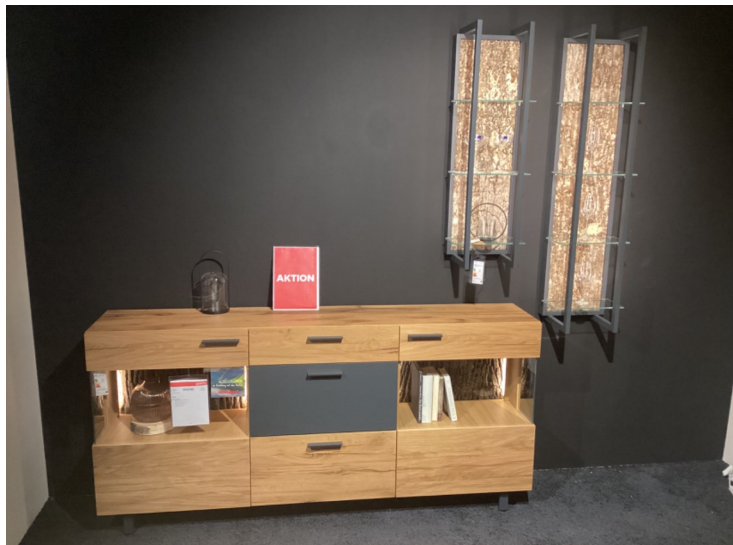

# Sideboard „Sorella“, Orig. Mondo, inkl. Hängeregale

# porta

## Allgemeine Produktdaten

---

Modell	Sorella
Angebots-Nr.	4594653-01
Hersteller	MONDO
Artikelart	Ausstellungsware

---

Angebotspreis

**1.111,00 €**

Regulärer Preis: 5.086,00 €

Sie sparen

## Bemerkung

---

Das Sideboard von MONDO ist ein wahres Schmuckstück für jedes Zuhause. Mit ihrer modischen Alenteige natur Farbgebung und dem Akzent in Anthrazit verleiht sie jedem Raum eine warme und gemütliche Atmosphäre. Das hochwertige Holz und die Verwendung von Furnier sorgen für eine robuste und langlebige Konstruktion. Diese Austellungsware besticht nicht nur mit stilvollem Design, sondern auch mit praktischen Extras. Die Rückwandapplikation aus echter Baumrinde verleiht dem Sideboard das gewisse Etwas und setzt einen natürlichen Akzent. Zwei Hängeregale bieten ausreichend Stauraum für Bücher, Dekoration oder persönliche Gegenstände. Ein besonderes Highlight ist die integrierte LED-Beleuchtung, welche das Möbelstück in ein stimmungsvolles Licht taucht. Mit Maßen von ca. 192/83/38 cm passt das Sideboard in nahezu jedes Zimmer und bietet genügend Platz für Ihre Lieblingsstücke. Vertrauen Sie auf die Qualität des renommierten Herstellers MONDO und holen Sie sich mit der Sorella ein exklusives Stück Natur in Ihre vier Wände. Diese außergewöhnliche Kommode ist perfekt für alle, die ihren Wohnraum mit einem Hauch von Natürlichkeit und Eleganz aufwerten möchten. Preis für Abholung in der Filiale Bielefeld. Lieferung auf Anfrage möglich. Zustand der Ware: Leichte Gebrauchsspuren wie Kratzer und/oder Schlierenbildungen auf Lack-, Hochglanz-, Metall-, Holz- oder Glasoberflächen oder auch Wellenbildung im Bezugsmaterial können vorhanden sein. Weitere Beschädigungen oder Merkmale, sofern vorhanden, werden im laufenden Text gesondert beschrieben.