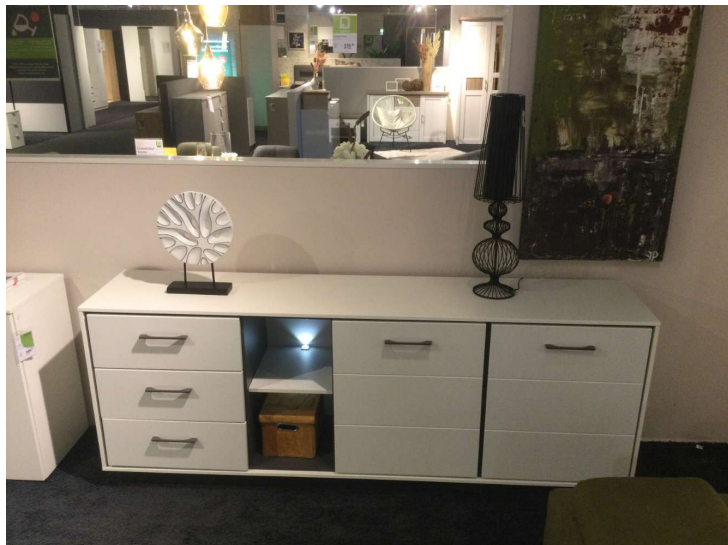

Sideboard LIV'IN Weiß Supermatt

porta

Allgemeine Produktdaten

Modell	Loredo
Angebots-Nr.	4609658-03
Hersteller	INNOSTYLE
Artikelart	Ausstellungsware
Artikelzustand	guter Zustand - Ausgepackt, leichte Kratzer, keine/minimale Gebrauchsspuren auf den Nutzungsflächen

Bemerkung

Sideboard: - 3 Schubkästen - 2 offene Fächer - 2 Holztüren - inkl. LED-Beleuchtung

Spezifikationen

Art/Kategorie Kommoden • Sideboards & Kommoden • Wohnzimmer

Grundriss und Abmessungen

Maße B/H/T ca. 215/83/44 cm