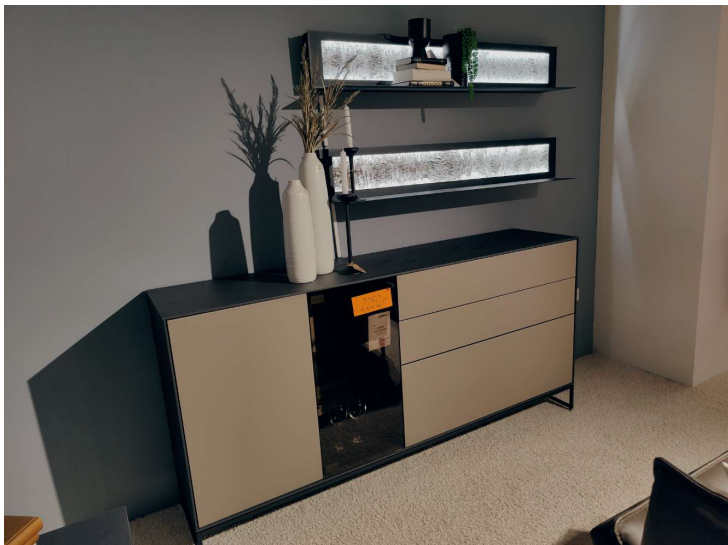

Sideboard – Kombination – HARTMANN – Alva

Allgemeine Produktdaten

Modell	Alva
Angebots-Nr.	40443..5
Hersteller	HARTMANN
Artikelart	Ausstellungsware

Angebotspreis

2.250,00 €

Regulärer Preis: 3.949,00 €

Sie sparen

Bemerkung

Das Alva Sideboard in der Farbe Kernbirke Harmaa ist ein Qualitätsprodukt, das in Deutschland hergestellt wird. Gefertigt aus massivem Holz und ausgestattet mit einer schwarzen Metallkufe, besticht es durch sein zeitloses Design und seine Lebendigkeit. Die Rückwände sind aus echter Birkenrinde, die vom lebenden Baum geschält wird, um ihn zu regenerieren. Dadurch entsteht ein lebhaftes und langlebiges Naturmaterial, das die Geschichte des Baums erzählt. Das Birkenholz selbst ist von besonderer Schönheit mit seiner weichen, hellen Oberfläche und der grafischen Maserung, aber auch durch seine Langlebigkeit und Robustheit. Das Holz stammt aus nachhaltig bewirtschafteten Wäldern und wird nur so viel abgebaut, wie auch nachwachsen kann. Das Sideboard ist 194 x 96 x 44 cm groß und wird ergänzt durch zwei Wandborden (144 x 22 x 25 cm) und Beleuchtung. Lassen Sie sich von der Natürlichkeit und Qualität des Alva Sideboards von HARTMANN inspirieren und verleihen Sie Ihrem Zuhause einen Hauch von Natur.

Extras

Inkl. 2 Wandboarde, Inkl. Beleuchtung

Spezifikationen

Ausführung	Qualitätsprodukt, produziert in Deutschland
Art/Kategorie	Esszimmer • Sideboards

Grundriss und Abmessungen

Maße	Sideboard mit Kufen: 194 x 96 x 44 cm, Wandpaneel: 144 x 22 x 25 cm
------	--