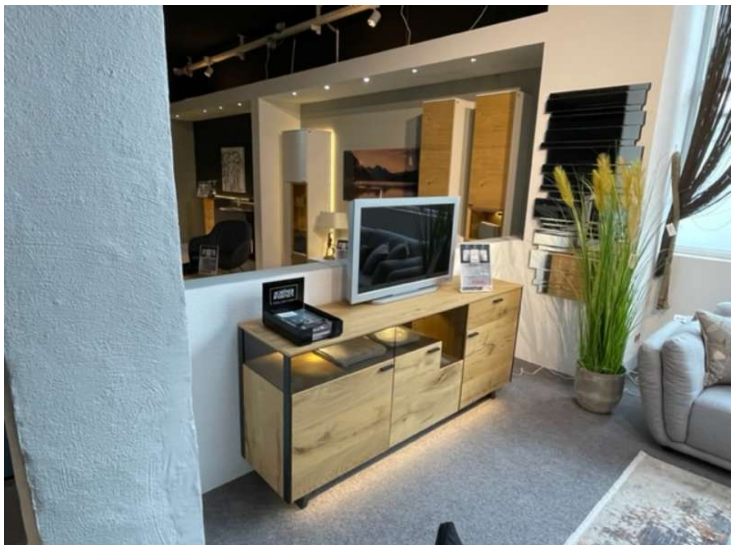

Sideboard/Highboard/Schrank von Schöner Wohnen

DIE PREMIUM MÖBEL MANUFAKTUR
Eine Marke der Möbel May GmbH, Industriegebiet, 56766 Ulmen
56564 Neuwied | Werkstraße | Tel.0 2631 - 83 98 88 | www.diewohnfabrik.de

Allgemeine Produktdaten

Modell	Andra
Angebots-Nr.	38555-8
Hersteller	SCHÖNER WOHNEN
Artikelart	Ausstellungsware
Artikelzustand	guter Zustand - Ausgepackt, leichte Kratzer, keine/minimale Gebrauchsspuren auf den Nutzungsflächen

---

Angebotspreis

1.580,00 €

Regulärer Preis: ~~2.259,00 €~~

Sie sparen

30%