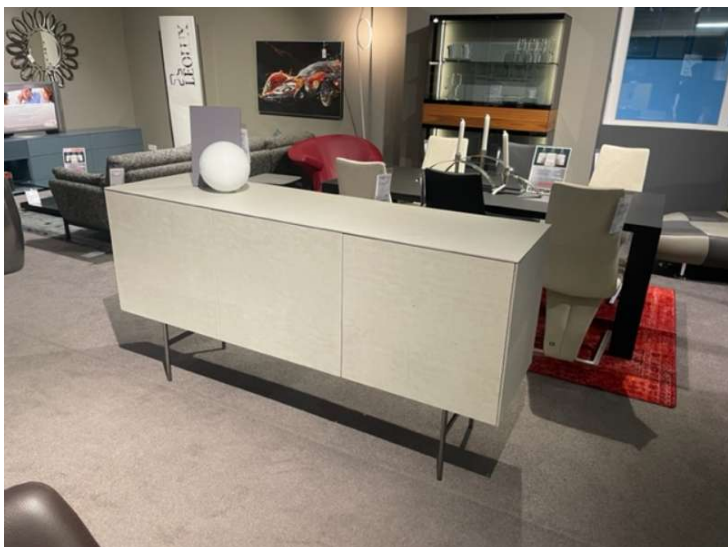

Sideboard/Highboard/Schrank von Kettaker

DIE PREMIUM MÖBEL MANUFAKTUR

56564 Neuwied | Werkstraße | Tel.0 2631 - 83 98 88 | www.diewohnfabrik.de

Allgemeine Produktdaten

Modell	Soma
Angebots-Nr.	38703 - 12
Hersteller	KETTNAKER
Artikelart	Ausstellungsware
Artikelzustand	Neuwertig / Wie neu - Teilweise Originalverpackt, Zustand neuwertig (ohne Gewährleistung / Ausstellungsartikel)

Angebotspreis

4.959,00 €

Regulärer Preis: ~~7.084,00 €~~

Sie sparen

30%