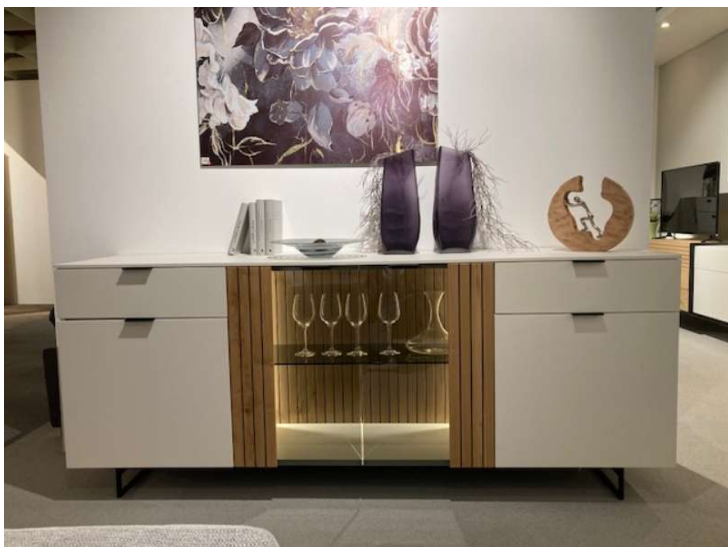

Sideboard

**MÖBEL
KRAFT** 

Allgemeine Produktdaten

Modell	Linera
Angebots-Nr.	40230321
Hersteller	- SONSTIGE -
Artikelart	Ausstellungsware
Artikelzustand	guter Zustand - Ausgepackt, leichte Kratzer, keine/minimale Gebrauchsspuren auf den Nutzungsflächen

Spezifikationen

Art/Kategorie Kommoden • Sideboards & Kommoden • Wohnzimmer

Farbe und Materialien

Farbe weiß

Farb-Beschreibung Lack weiß seidenmatt / Akzente in Wildeiche natur
furniert, Lamellenoptik

Händler