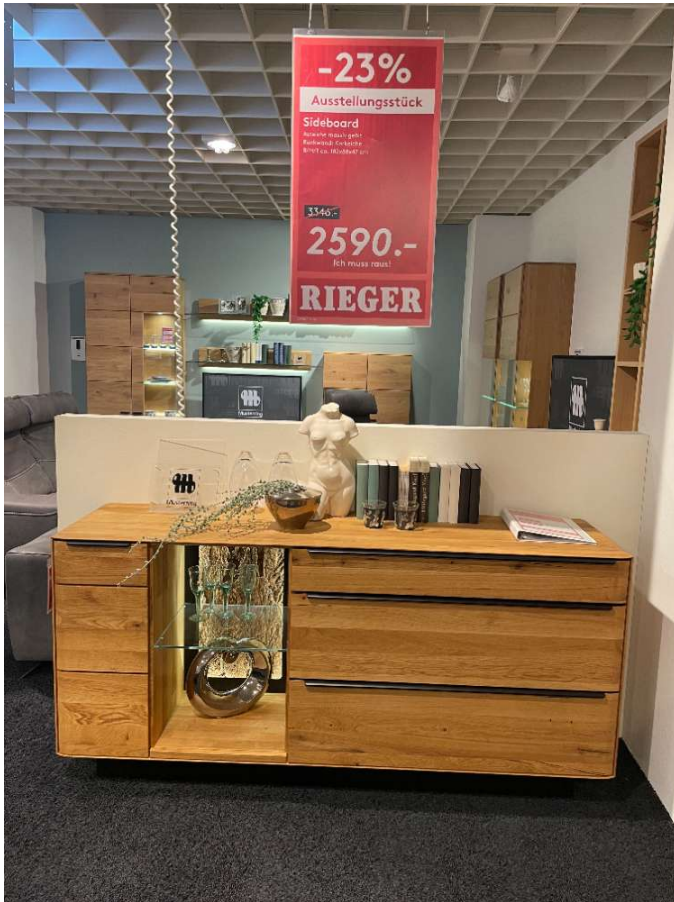

# Sideboard

M Ö B E L  
**RIEGER**

## Allgemeine Produktdaten

---

Angebots-Nr.	20980007-02
Hersteller	MUSTERRING
Artikelart	Ausstellungsware

---

Angebotspreis

**1.990,00 €**

Regulärer Preis: ~~3.346,00 €~~

Sie sparen