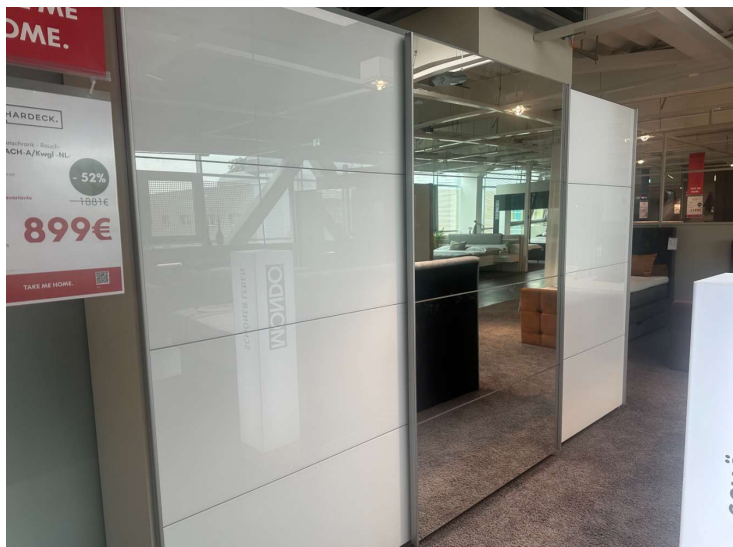

Schwebetürenschränk von Rauch

HARDECK.

Allgemeine Produktdaten

Angebots-Nr.	1518022184
Hersteller	RAUCH Dial
Artikelart	Ausstellungsware
Artikelzustand	guter Zustand - Ausgepackt, leichte Kratzer, keine/minimale Gebrauchsspuren auf den Nutzungsflächen

Bemerkung

Der Schwebetürenschränk von RAUCH Dial präsentiert sich mit einer beeindruckenden Kombination aus elegantem Design und großzügigem Stauraum. Aus hochwertigem Glas gefertigt, verleiht er jedem Raum eine moderne und stilvolle Atmosphäre. Mit seinen imposanten Maßen von etwa 361 cm Breite, 229 cm Höhe und 62 cm Tiefe bietet er reichlich Platz für Kleidung, Accessoires und vieles mehr. Als Ausstellungsware eignet sich dieses Modell besonders gut, um in Showrooms oder Wohnräumen einen besonderen Akzent zu setzen. Die Schwebetüren lassen sich mühelos öffnen und schließen, was den praktischen Nutzen dieses Schränks perfekt abrundet.

Spezifikationen

Art/Kategorie Kleiderschränke • Schlafzimmer •
Schwebetürenschränke

Grundriss und Abmessungen

Maße BHT ca. 361/229/62 cm

Farbe und Materialien

Material Glas

Farbe weiß

Händler