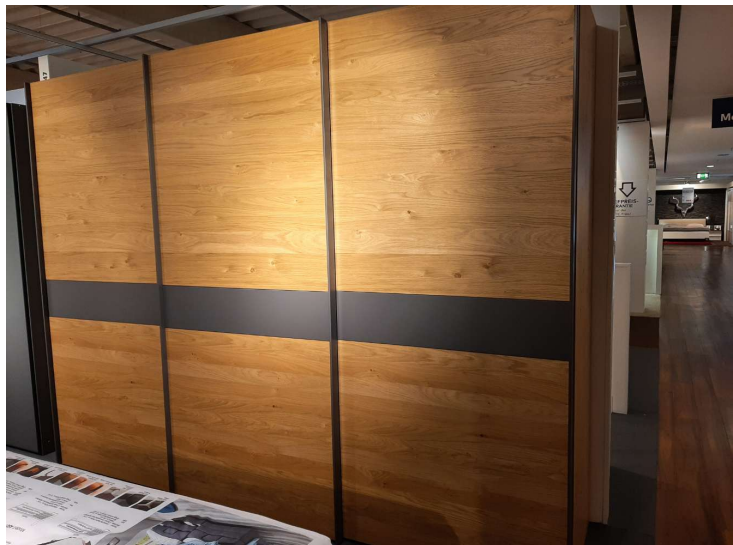

Schwebetürenschränk Hülsta, Multi Forma

porta

Allgemeine Produktdaten

Angebots-Nr.	4044144-04
Hersteller	HÜLSTA
Artikelart	Ausstellungsware
Artikelzustand	Gebraucht - Bereits benutzter Artikel mit Gebrauchsspuren oder kleinen Schäden

---

Angebotspreis

2.499,00 €

Regulärer Preis: ~~10.338,00 €~~

Sie sparen

76%