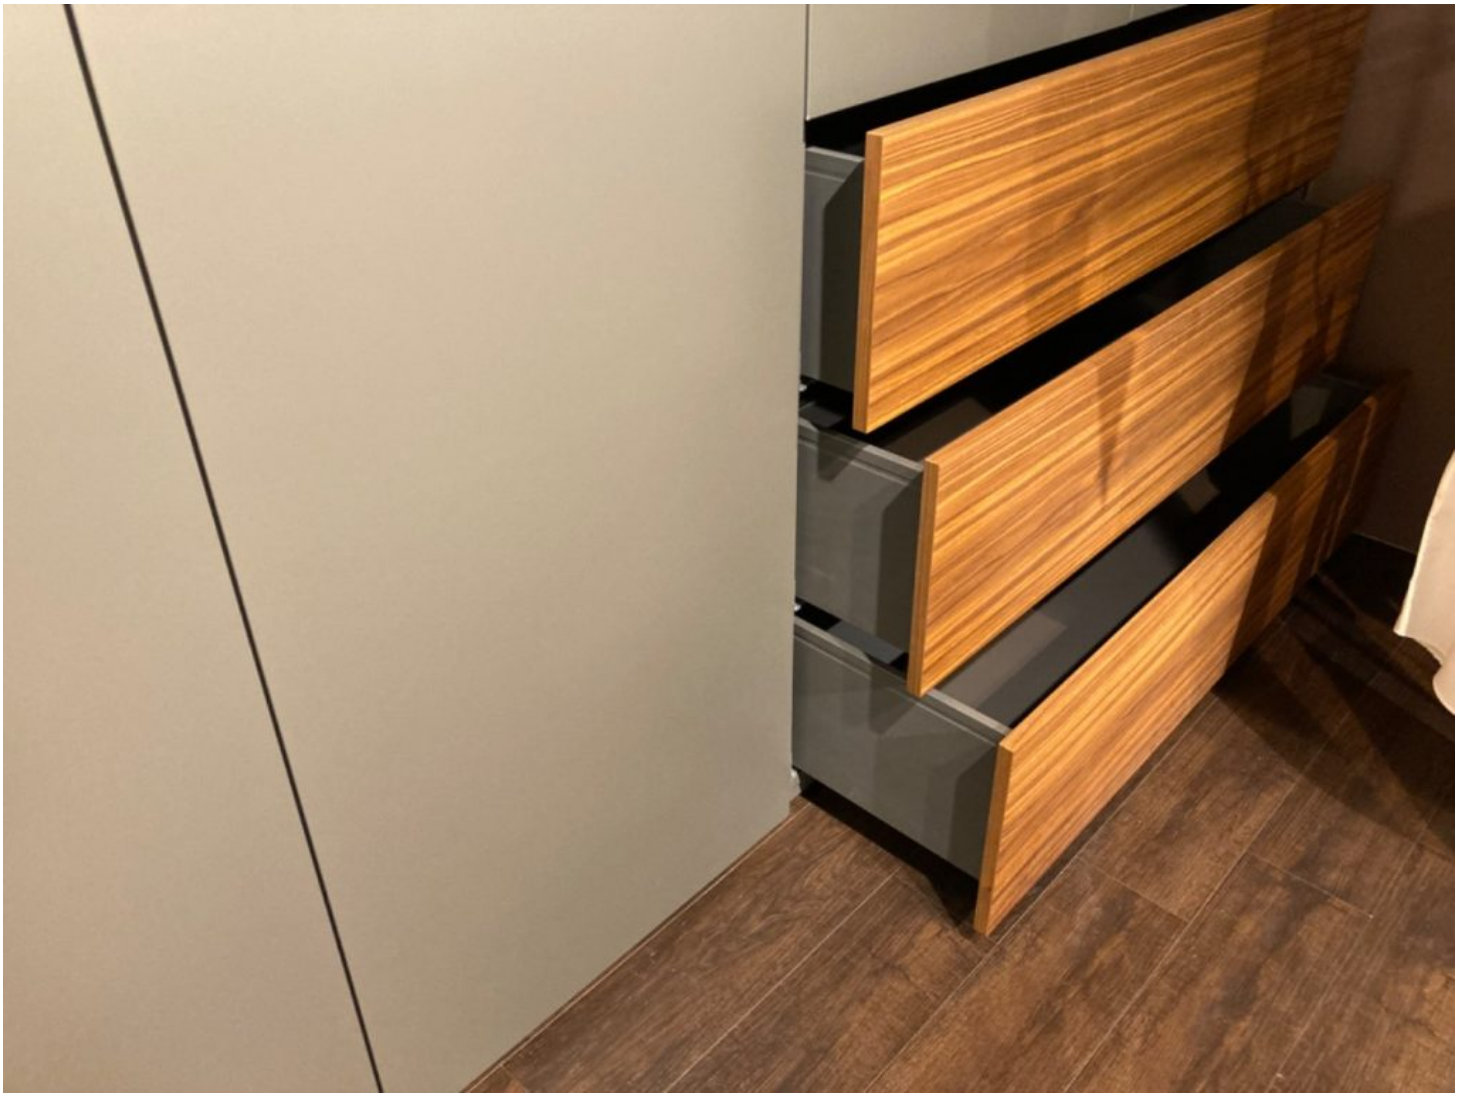

Schrank mit drei Schubladen, Lack grau

SEG MÜLLER

Allgemeine Produktdaten

Modell	Stretto 9200
Hersteller	ROLF BENZ
Artikelart	Ausstellungsware
Artikelzustand	guter Zustand - Ausgepackt, leichte Kratzer, keine/minimale Gebrauchsspuren auf den Nutzungsflächen

Bemerkung

Der Stretto 9200 von ROLF BENZ präsentiert sich als eleganter Drehtürenschränk, der mit seiner stilvollen Erscheinung und hochwertigen Verarbeitung besticht. Diese Ausstellungsware in der Ausführung amerikanischer Nussbaum beeindruckt durch ihre warme, edle Optik und die sorgfältige Materialauswahl. Im Inneren offenbart der Schränk eine Reihe von durchdachten Extras: Alle Elemente sind mit einer dezenten Innenbeleuchtung ausgestattet, die eine angenehme Atmosphäre schafft und die Suche nach Kleidung erleichtert. Ein Türinnenspiegel bietet zusätzlichen Komfort, während zwei Schubböden genügend Platz für Ihre Lieblingspaare bieten. Zudem verfügt der Stretto 9200 über einen praktischen Hosenauszug, der Ordnung hält und zugleich die Lebensdauer Ihrer Hosen verlängert. Dieser Drehtürenschränk vereint Form und Funktion auf beeindruckende Weise und ist ein Must-Have für jeden, der Wert auf Stil und Qualität legt.

Artikel-Standort

Straße Seckenheimer Landstr. 252
PLZ 68163
Ort, Land **Mannheim**, Deutschland

**ROLF
BENZ**

NEU - ROLF BENZ SLEEPING

FAST ZU SCHÖN,
UM DIE AUGEN
ZU SCHLIESSEN.

**ROLF
BENZ**

NEU.
ROLF BENZ SLEEPING