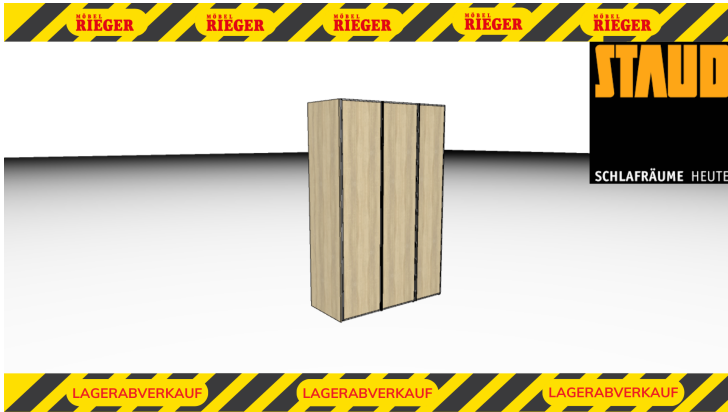

Schrank Kleiderschrank?? Lagerverkauf* Sonderpreis??

M Ö B E L
RIEGER

Allgemeine Produktdaten

Modell	Sinfonie Plus
Angebots-Nr.	01505045k2
Hersteller	STAUD
Artikelart	Ausstellungsware
Artikelzustand	Neuwertig / Wie neu - Teilweise Originalverpackt, Zustand neuwertig (ohne Gewährleistung / Ausstellungsartikel)

Bemerkung

Das Modell Sinfonie Plus aus dem Hause STAUD überzeugt durch ein modernes und zeitloses Design. Der Korpus und die Front sind in einem Dekor aus Sanoma Eiche Nachbildung gehalten, während die Griff- und Zierleisten in alufarbener Optik glänzen. Das hochwertige Material Holz sorgt für eine stabile und langlebige Konstruktion. Dieses Angebot handelt sich um eine Ausstellungsware, die sich in einem neuwertigen Zustand befindet. Sie hat eine Größe von ca. 141x222x63 cm und gehört zur Kategorie der Drehtürenschränke. Mit dem Schubkasteneinsatz und den drei Fachböden bietet der Schrank ausreichend Stauraum für Kleidung, Bettwäsche oder andere Dinge des täglichen Gebrauchs. Die Schubladen verfügen zudem über einen Softeinzug, der ein geräuschloses Schließen ermöglicht. Lassen Sie sich von dem Sinfonie Plus Schrank von STAUD begeistern und holen Sie sich eine stilvolle und funktionale Bereicherung für Ihr Zuhause. Durch das zeitlose Design passt er in jedes Wohnkonzept und bietet gleichzeitig ausreichend Platz für all Ihre Sachen. Zögern Sie nicht und sichern Sie sich dieses hochwertige Möbelstück zum unschlagbaren Preis!

Grundriss und Abmessungen

Maße	ca. : 141x222x63 cm
------	---------------------

Farbe und Materialien

Material	Holz
----------	------

Farbe	holz
-------	------

Farb-Beschreibung	Korpus / Front: Dekor Sanoma Eiche Nachbildung
-------------------	--