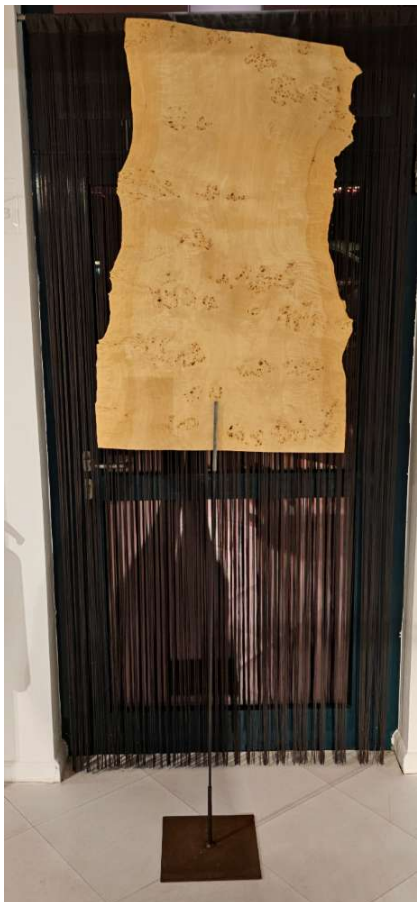

Scholtissek, Dekoartikel, Pappelblatt, Rohstahl und Massivholz

Allgemeine Produktdaten

Modell	Pappelblatt
Angebots-Nr.	05589998-12
Hersteller	- SONSTIGE -
Artikelart	Ausstellungsware

Angebotspreis

50,00 €

Bemerkung

Pappelblatt Dekoartikel Massivholz und Rohstahl Gesamthöhe ca. 246 cm Es handelt sich um ein AUSSTELLUNGSSTÜCK! Wichtige Informationen: Ohne Dekoration. Keine Rücknahme und Umtausch möglich. Nur Selbstabholung. Zahlungs- und Lieferbedingungen: Barzahlung bei Abholung EC-Karte bei Abholung Kreditkarte MasterCard oder Visa bei Abholung Vorkasse per Überweisung Finanzierung Zwischenverkauf vorbehalten Lieferung: Nur Selbstabholung möglich. Haben wir Ihr Interesse geweckt, dann kommen Sie gerne vorbei oder kontaktieren Sie uns telefonisch oder schriftlich. Die Antwortzeiten sind an die Geschäftszeiten gebunden, bitte haben Sie Verständnis, dass es einen Moment dauern kann. Mo.-Sa. : 10:00 bis 19:00 Uhr