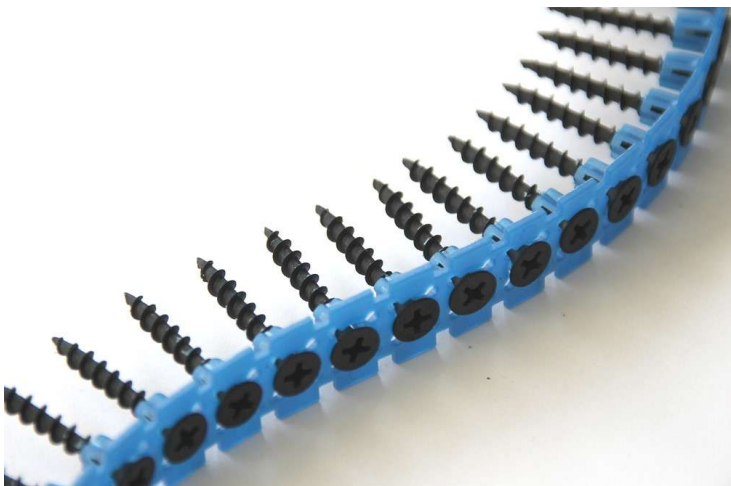

Schnellbauschraube mit Grobgewinde, 3.9x35mm, in schwarz

Allgemeine Produktdaten

Angebots-Nr.	954758
Artikelart	Neuware

Angebotspreis

7,99 €

Zahlungs- und Lieferbedingungen

Zahlungsbedingungen Bar und EC-Karten Zahlung

Lieferbedingungen **Abholung vor Ort**

Bemerkung

1000 Schnellbauschrauben für nur 7.99 EUR! Mit Grobgewinde und Trompetenkopf.

Spezifikationen

Art/Kategorie Schrauber • Werkzeuge & Maschinen

Farbe und Materialien