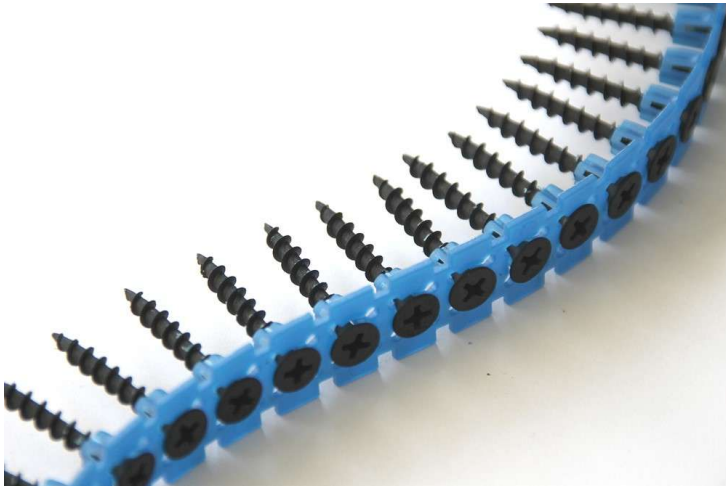

Schnellbauschraube mit Grobgewinde, 3.9x35mm, in schwarz

---

## Bemerkung

---

1000 Schnellbauschrauben für nur 7.99 EUR! Mit Grobgewinde und Trompetenkopf.