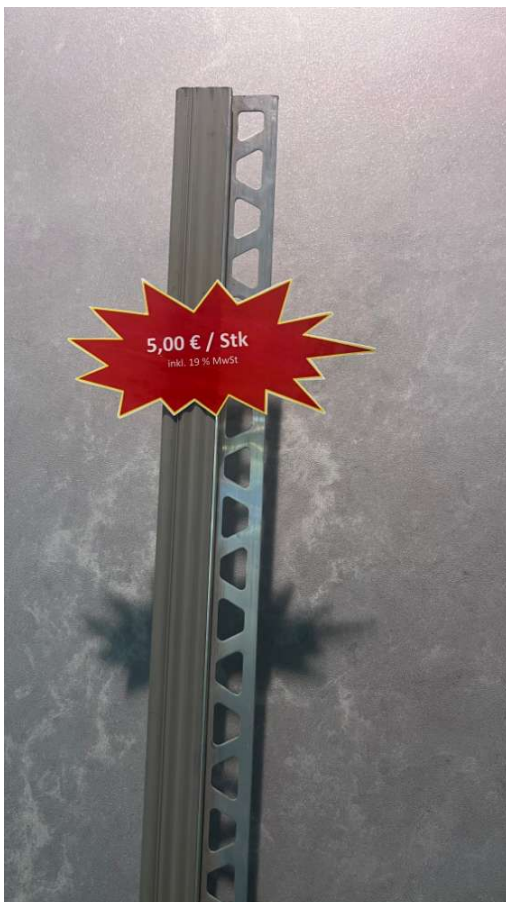

Schlüter-TREP-S G8S Treppenprofil 1m

Allgemeine Produktdaten

Modell	G8S / 100
Angebots-Nr.	20688797
Hersteller	SCHLÜTER-SYSTEMS
Artikelart	Neuware

Angebotspreis

5,00 €

Regulärer Preis: ~~25,49 €~~

Preis gilt pro Array