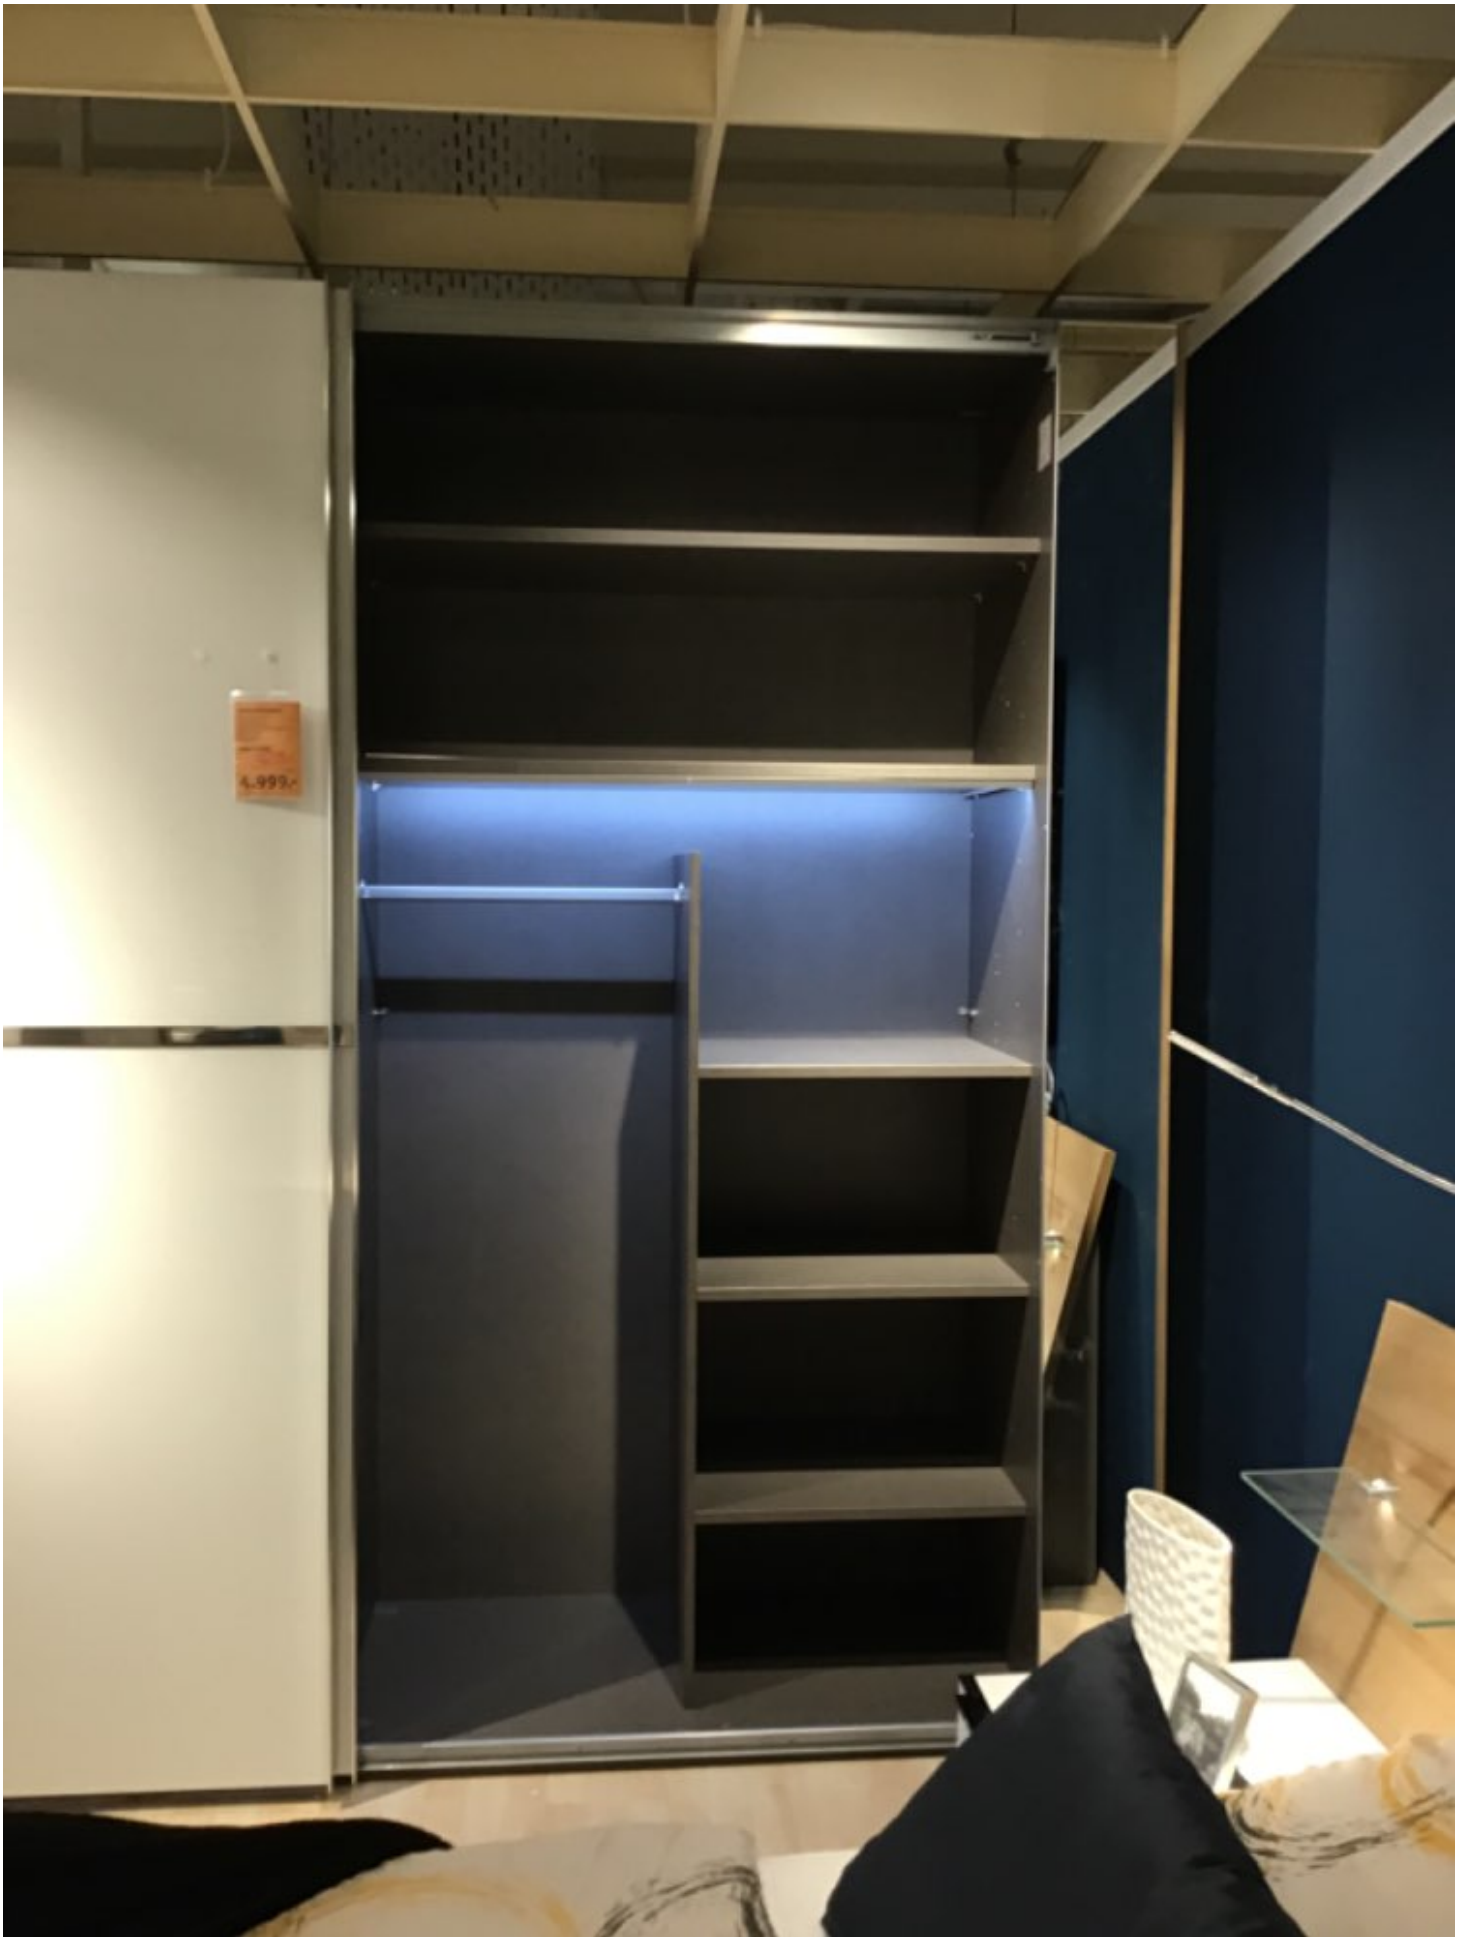

Artikel-Standort

Straße	Westring 1 - 3
PLZ	91717
Ort, Land	Wassertrüdingen , Deutschland

WILL RAUS
RADIKAL REDUZIERT!
13.245,-
Jetzt: 1999,-

SCHLAFZIMMER

Bett B/L/H: 188x218x92cm

Bett Lgf: 180x200cm

Schrank: 280x240x69cm