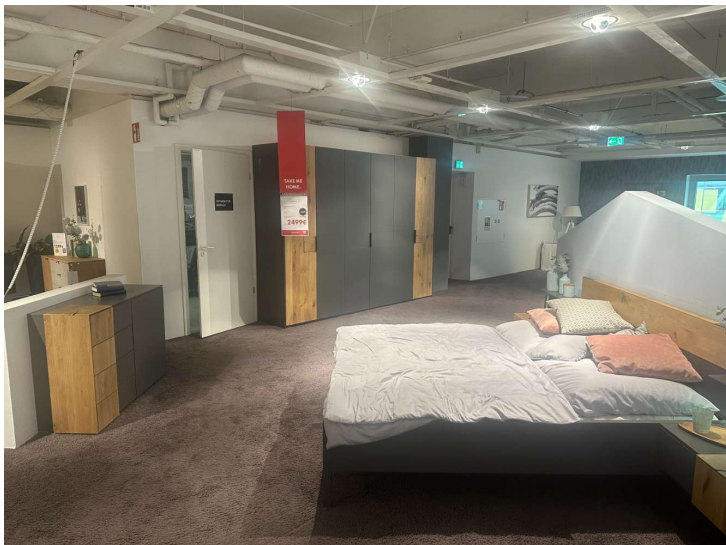

Schlafzimmer von Rauch

HARDECK.

Allgemeine Produktdaten

Angebots-Nr.	15310084+01
Hersteller	RAUCH Dial
Artikelart	Ausstellungsware
Artikelzustand	guter Zustand - Ausgepackt, leichte Kratzer, keine/minimale Gebrauchsspuren auf den Nutzungsflächen

Bemerkung

Erleben Sie zeitlose Eleganz und hochwertige Verarbeitung mit dem Kleiderschrank und der Kommode von RAUCH Dial. Hergestellt aus erstklassigen Materialien, bietet dieser Schrank nicht nur viel Platz für Ihre Kleidung, sondern auch eine stilvolle Ergänzung für Ihr Schlafzimmer. Mit großzügigen Maßen von etwa 300 cm Breite, 223 cm Höhe und 61 cm Tiefe bietet der Kleiderschrank ausreichend Stauraum und sorgt für optimale Ordnung. Die dazugehörige Kommode, mit ihren Maßen von ca. 121 cm Breite, 84 cm Höhe und 41 cm Tiefe, ergänzt perfekt das Ensemble und bietet zusätzlichen Platz für Ihre persönlichen Gegenstände. Als Ausstellungsstück repräsentiert dieses Set die perfekte Symbiose von Funktionalität und Design und wertet jedes Interieur auf. Entdecken Sie die Qualität und das durchdachte Design von RAUCH Dial, die jedes Möbelstück zu einem Highlight machen.