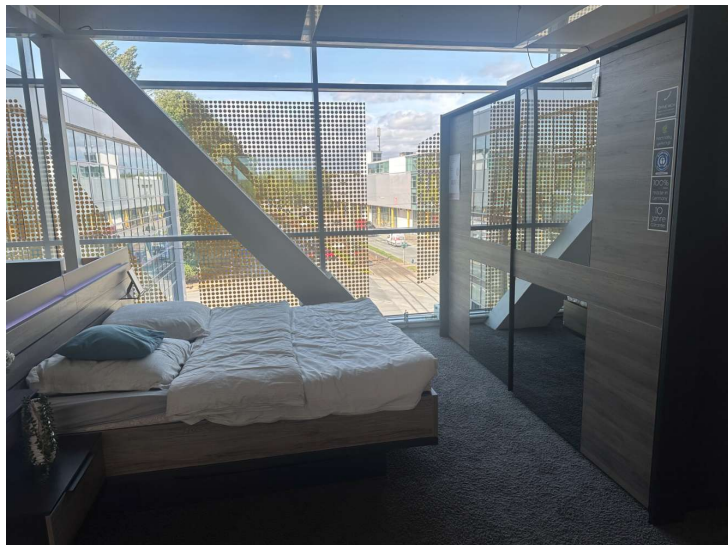

Schlafzimmer von Rauch

HARDECK.

Allgemeine Produktdaten

Angebots-Nr.	1531007001
Hersteller	RAUCH Dial
Artikelart	Ausstellungsware
Artikelzustand	guter Zustand - Ausgepackt, leichte Kratzer, keine/minimale Gebrauchsspuren auf den Nutzungsflächen

Bemerkung

Der Schwebetürenkleiderschrank von RAUCH Dial vereint modernes Design mit höchster Funktionalität. Hergestellt aus hochwertigem Kunststoff, präsentiert er sich in zeitgemäßer Optik und passt perfekt in jedes Schlaf- oder Ankleidezimmer. Mit seinen großzügigen Maßen von etwa 300 cm Breite, 223 cm Höhe und 68 cm Tiefe bietet er reichlich Stauraum für Bekleidung und Accessoires. Ein besonderes Highlight dieses Ausstellungsstücks ist die integrierte Beleuchtung, die nicht nur für optimale Sichtverhältnisse sorgt, sondern auch ein stilvolles Ambiente schafft. Die Schwebetüren garantieren eine platzsparende Nutzung und verleihen dem Raum zusätzlich eine elegante Note. Verlassen Sie sich auf die Qualität und das Design von RAUCH Dial, um Ihrem Zuhause eine luxuriöse und zugleich praktische Einrichtungslösung hinzuzufügen.