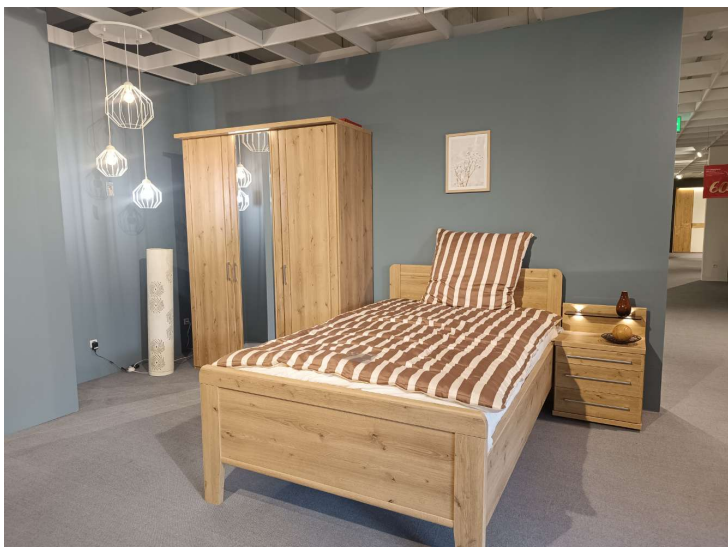

Schlafzimmer Mainau von der Firma WIEMANN

Allgemeine Produktdaten

Modell	Mainau 2
Angebots-Nr.	7720700-00151
Hersteller	WIEMANN
Artikelart	Ausstellungsware
Artikelzustand	Neuwertig / Wie neu - Teilweise Originalverpackt, Zustand neuwertig (ohne Gewährleistung / Ausstellungsartikel)

Bemerkung

Der Drehtürenschränk "Mainau 2" von WIEMANN in der eleganten Bianco Eiche Nachbildung strahlt zeitlose Eleganz aus und ist der ideale Begleiter für Ihr Schlafzimmer. Die drei Türen, zwei aus Holz und eine verspiegelt, sorgen für eine harmonische Ästhetik und bieten gleichzeitig einen praktischen Vorteil. Gedämpfte Scharniere gewährleisten ein geräuschloses Schließen der Türen. Innen erwarten Sie zwei Einlegeböden und eine Kleiderstange je Fach, sodass Ihre Kleidung stets gut organisiert ist. Das dazugehörige Bett mit den Maßen 129x94x207 cm und einer Liegefläche von 120x200 cm besticht durch ein formschönes Kopfteil aus Holz und ein stabiles Stollenfußteil. Die Bettseitenhöhe von ca. 48 cm ermöglicht eine komfortable Handhabung, während die vierfach verstellbare Liegehöhe individuell angepasst werden kann. Ergänzend dazu bietet die Nachtkonsole mit 2,5 Auszügen – der obere Auszug schmal gehalten – zusätzlichen Stauraum für Ihre Nachtlektüre oder persönlichen Gegenstände. Das Nachtkonsole-Paneel ohne Beleuchtung fügt sich nahtlos in das Gesamtbild ein und rundet das Ensemble ab. Bitte beachten Sie, dass das Produkt als Ausstellungsware angeboten wird und weder Matratzen noch Rahmen inkludiert sind. Für eine besondere Atmosphäre sorgt die Kranzleiste mit Beleuchtung, die ein sanftes Licht im Raum verteilt, sowie die zusätzliche Beleuchtung für das Nachtkonsole-Paneel. Gönnen Sie sich mit dem "Mainau 2" Schlafzimmerprogramm von WIEMANN ein stilvolles und funktionales Ambiente, das Ruhe und Ordnung in Ihren Alltag bringt.