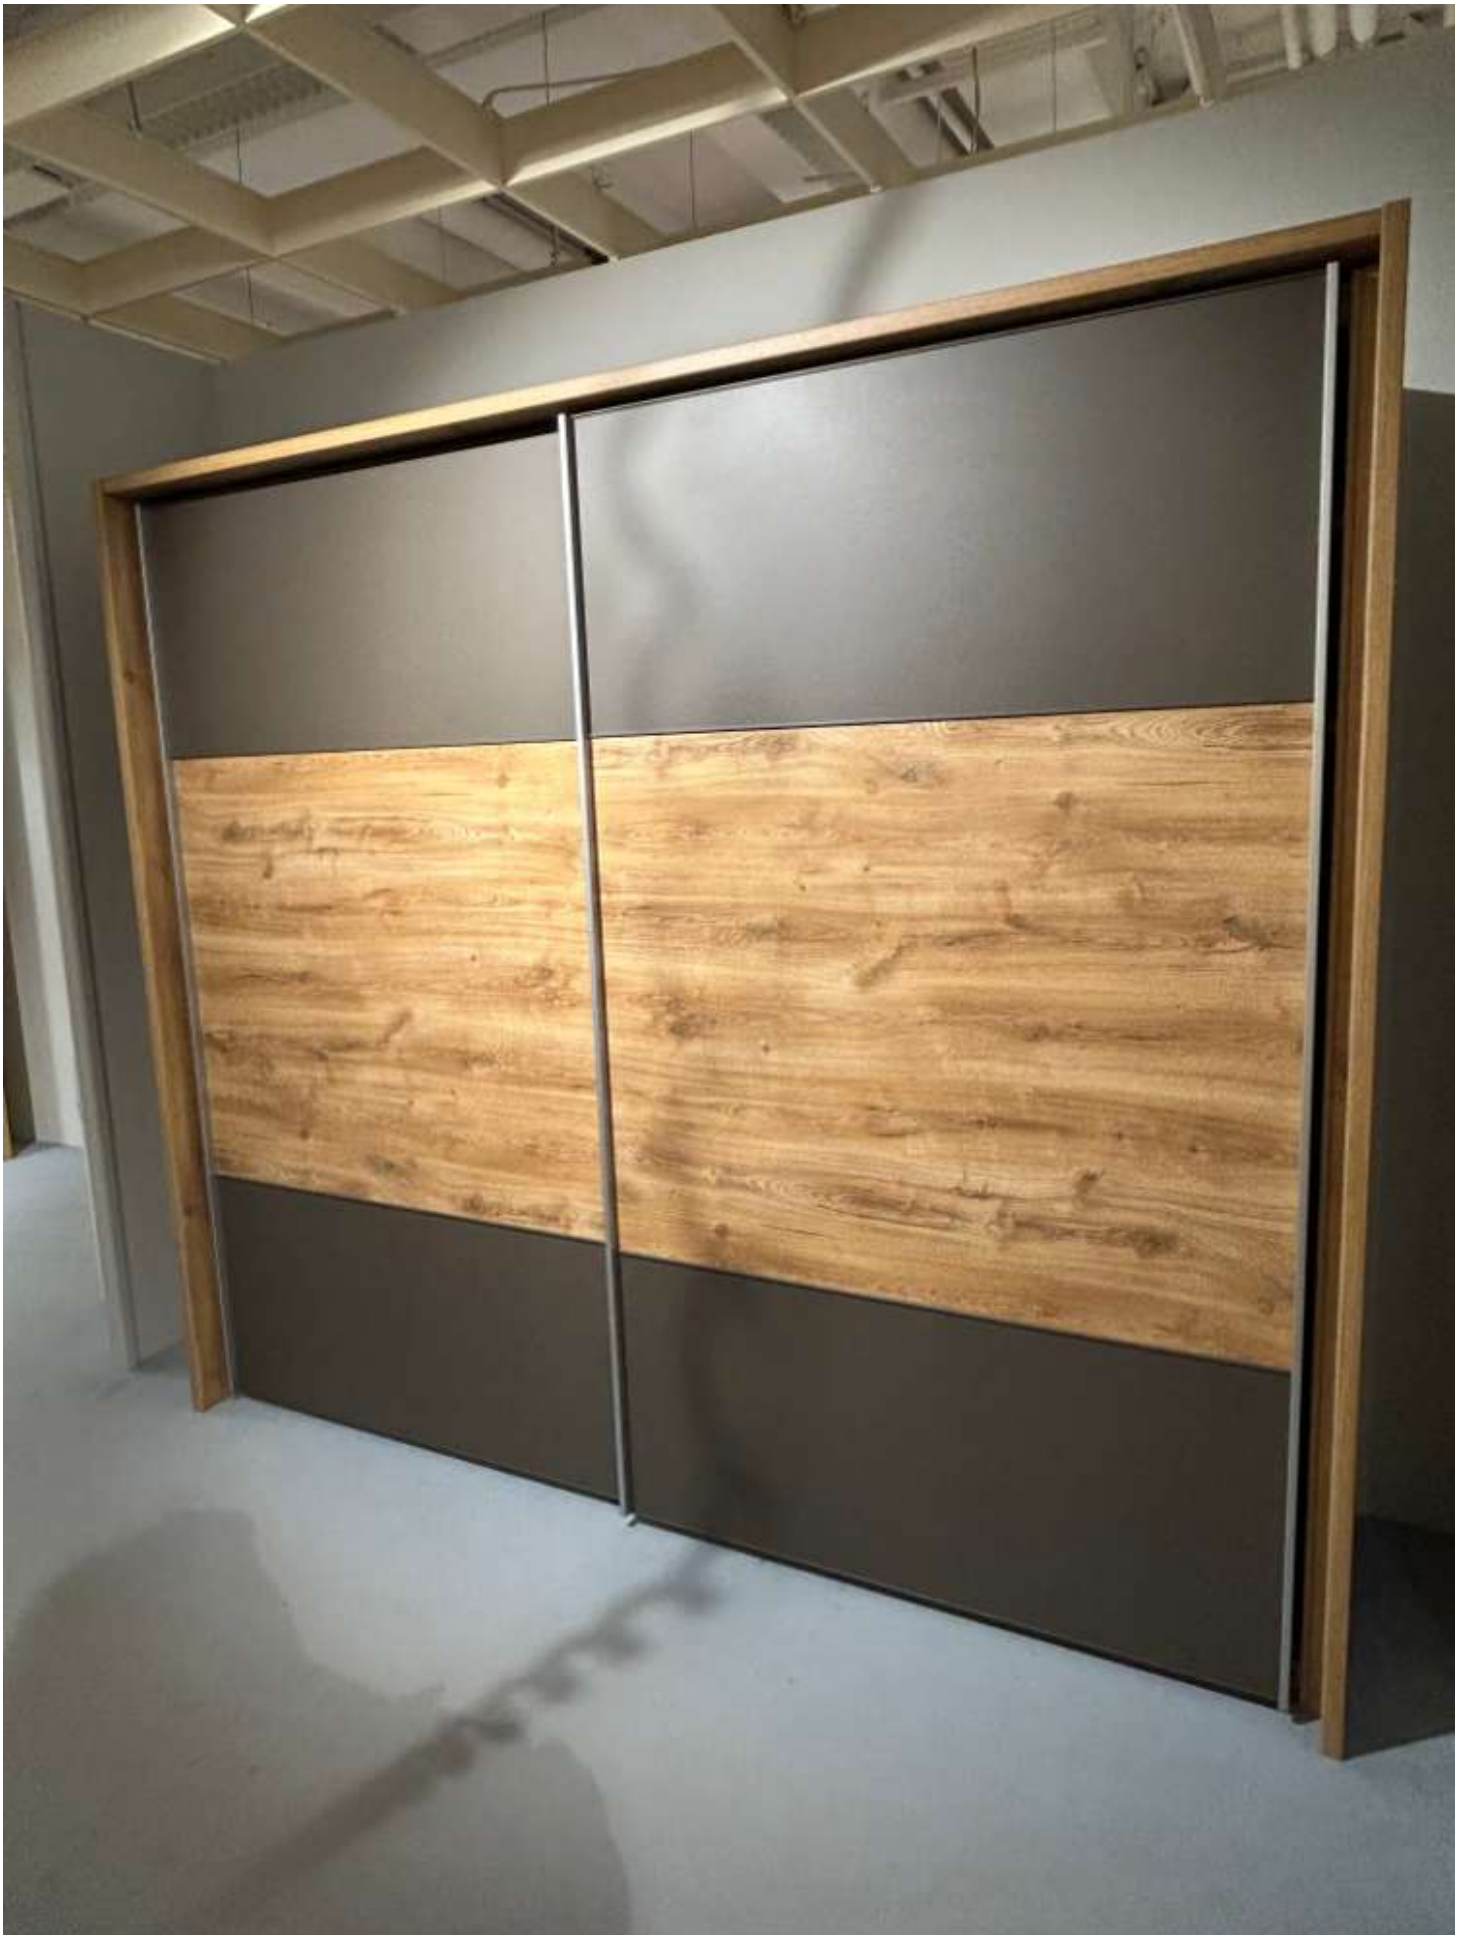

## Bemerkung

---

Entdecken Sie die zeitlose Eleganz und Funktionalität des Schlafzimmer-Modells Pompea von WIEMANN. Diese beeindruckende Ausstellungware kombiniert stilvolles Design und hochwertige Materialien für einen Look, der sich mühelos in jeden modernen Raum integriert. Die warme Balkaneiche in Kombination mit der eleganten Absetzung in Havanna verleiht diesem Set eine unverwechselbare Ästhetik, die gleichzeitig schlicht und edel ist. Der geräumige Kleiderschrank mit den Maßen von etwa 250 x 217 x 67 cm bietet reichlich Stauraum für Ihre Garderobe und sorgt so für Ordnung und Übersichtlichkeit. Das komfortable Bettgestell, das sich mit seinen Maßen von ca. 189 x 92 x 214 cm ideal für erholsamen Schlaf präsentiert, wird von zwei ansprechenden Nachtkonsolen flankiert, die mit ihren kompakten Abmessungen von ca. 60 x 40 x 37 cm zusätzlichen Stauraum für Ihre nächtlichen Notwendigkeiten bieten. Zudem kommen diese exquisiten Möbelstücke inklusive praktischem Zubehör, das Ihre Einrichtung komplettiert und keine Wünsche offen lässt. Tauchen Sie ein in die Welt von WIEMANN und lassen Sie sich von der Qualität und dem Design des Pompea Schlafzimmersets überzeugen.