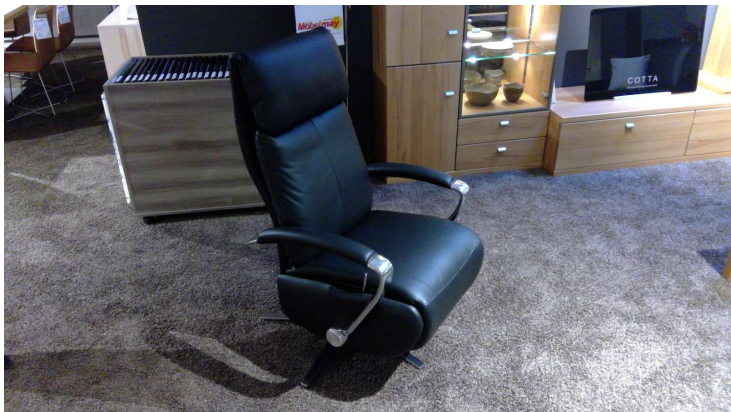

Schillig rumbaa Relaxesessel, Leder, manuell verstellbar

Allgemeine Produktdaten

Modell	32632 rumbaa
Angebots-Nr.	122822/01
Hersteller	SCHILLIG
Artikelart	Ausstellungsware
Artikelzustand	Neuwertig / Wie neu - Teilweise Originalverpackt, Zustand neuwertig (ohne Gewährleistung / Ausstellungsartikel)

Bemerkung

Der Relaxsessel 32632 rumbaa von SCHILLIG ist die perfekte Ergänzung für Ihr Zuhause. Mit seinem eleganten Design und der edlen Farbe Leder Z7399 nachtschwarz setzt er stilvolle Akzente in jedem Raum. Gefertigt aus hochwertigem Echtleder ist der Sessel nicht nur optisch ansprechend, sondern auch besonders robust und langlebig. Die manuelle Verstellbarkeit des Sessels ermöglicht es Ihnen, eine bequeme Sitzposition ganz nach Ihren individuellen Bedürfnissen einzustellen. Dabei sorgen die Sternfuss chrom glänzenden Füße für einen stabilen Stand und verleihen dem Sessel einen modernen Touch. Mit einer Größe von ca. 68x113x80 cm bietet der Relaxsessel ausreichend Platz zum Entspannen und Wohlfühlen. Ob für gemütliche Lesestunden, zum Fernsehen oder einfach zum Relaxen - er wird schnell zu Ihrem Lieblingsplatz in Ihrem Zuhause. Dieser Sessel ist keine gewöhnliche Ausstellungsware, sondern ein hochwertiges Produkt aus dem Hause SCHILLIG. Überzeugen Sie sich selbst von der Qualität und dem Komfort dieses Relaxsessels und verleihen Sie Ihrem Wohnraum eine Extraportion Gemütlichkeit. Das Ausstellungsstück steht in unserer Filiale in Mayen. Art. 122822/1 Wir sind für Anfragen Dienstags-Freitags von 9:30-18:30, Samstags bis 16 Uhr erreichbar! Um nachhaltig Energie einzusparen, verzichten wir seit dem vergangenen Jahr auf die Ladenöffnung am Green Monday und werden somit mit einer Vielzahl an weiteren Maßnahmen unserer ökologischen Verantwortung gerecht. Bitte berücksichtigen Sie dies bei Ihren Anfragen um lange Antwortzeiten zu vermeiden. Besten Dank für Ihr Verständnis!