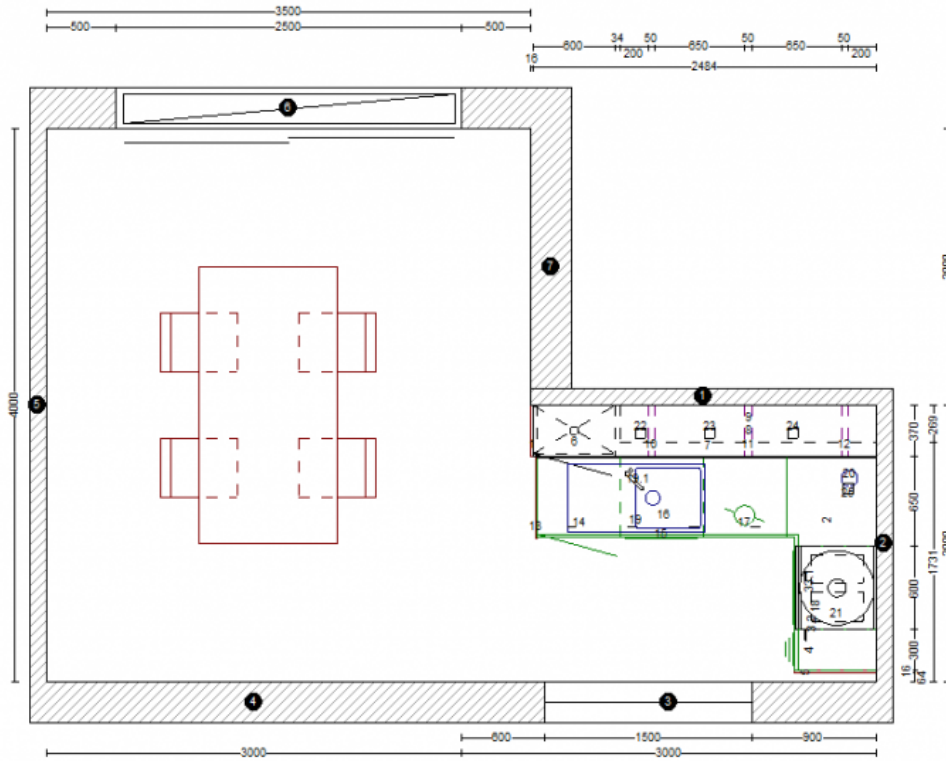

Maßstab: Angepasst

die Küchendesign GmbH (DK Design GmbH) Metzger Strasse 3
66740 Saarlouis

Telefon: +49 (0) 68 31 - 9594-900
Telefax: +49 (0) 68 31 - 9594-929
E-Mail: info@kuechen-sls.de

Kunde:
Studio Ausstellung
Studio Ausstellung

Tel. Privat:

Produzent:
ROTPUNKT X13 - Küchen
Modell:
2439 You HL

Ausführung:
148 MDF lackiert/4-seitig gerundet
Sockelhöhe:
100,00

Türgriff:

Arbeitsplatte m/Zubehör:
ROTPUNKT X13 - Küchen
Fachberater/-in: Albert Fontaine
Tel. Geschäftl.: +49 (0) 68 31 - 9594-906
E-Mail: a.fontaine@kuechen-sls.de