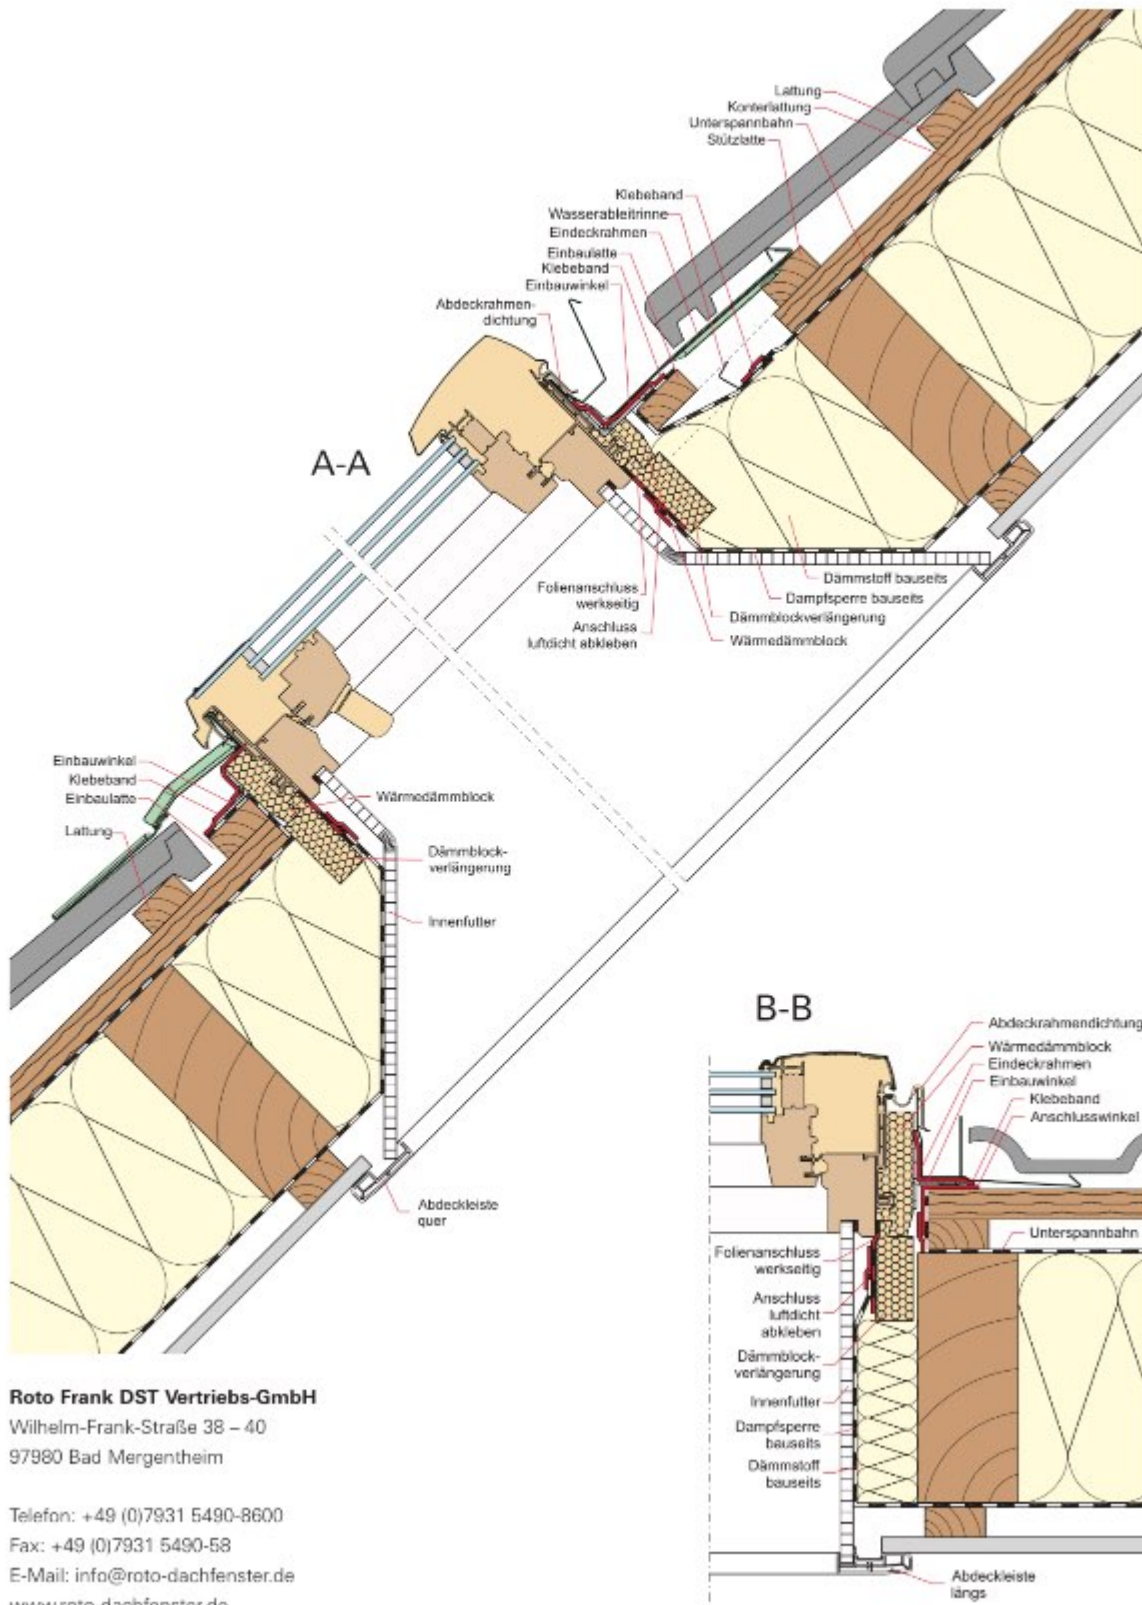

Roto Frank DST Vertriebs-GmbH

Wilhelm-Frank-Straße 38 – 40
97980 Bad Mergentheim

Telefon: +49 (0)7931 5490-8600
Fax: +49 (0)7931 5490-58
E-Mail: info@roto-dachfenster.de
www.roto-dachfenster.de