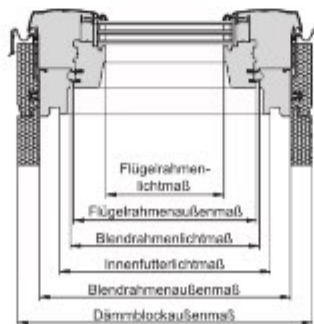

Dachfenstergröße	094/098	094/118	094/140	094/160	114/078	114/098	114/118	114/140	134/078	134/098	134/140
Blendrahmenaußenmaß (mm)	940/980	940/1180	940/1400	940/1600	1140/780	1140/980	1140/1180	1140/1400	1340/780	1340/980	1340/1400
Dämmblockaußenmaß (mm)	1000/1040	1000/1240	1000/1460	1000/1660	1200/840	1200/1040	1200/1240	1200/1460	1400/840	1400/1040	1400/1460
Innenfuttedichtmaß (mm)	890/920	890/1120	890/1340	890/1540	1090/720	1090/920	1090/1120	1090/1340	1290/720	1290/920	1290/1340
Flügelrahmenaußenmaß (mm) Kunststoff	842/682	842/1082	842/1302	842/1502	1042/682	1042/682	1042/1082	1042/1302	1242/682	1242/682	1242/1302
Flügelrahmenaußenmaß (mm) Holz	842/687	842/1087	842/1307	842/1507	1042/687	1042/687	1042/1087	1042/1307	1242/687	1242/687	1242/1307
Flügelrahmenlichtmaß (mm)	728/768	728/968	728/1188	728/1388	928/568	928/768	928/968	928/1188	1128/568	1128/768	1128/1188
Lichtfläche (m²)	0,56	0,70	0,86	1,01	0,53	0,71	0,90	1,10	0,64	0,87	1,34
Lüftungsfläche (m²)¹	0,66	0,83	0,91	1,07		0,81	1,02	1,14		0,97	1,29
Lüftungsfläche (m²)²	0,66	0,83	1,01	1,18		0,81	1,02	1,25		0,97	1,49

¹ Lüftungsfläche bei 500 mm Öffnungsweite.

² Lüftungsfläche bei 600 mm Öffnungsweite.

Nicht alle Fenstergrößen und Verglassungen kombinierbar.