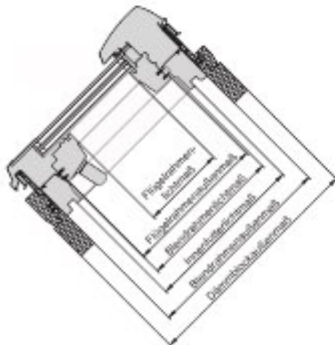

Dachfenstergröße	094/098	094/118	094/140	094/160	114/078	114/098	114/118	114/140	134/078	134/098	134/140
Blendrahmenaußenmaß (mm)	940/980	940/1180	940/1400	940/1600	1140/780	1140/980	1140/1180	1140/1400	1340/780	1340/980	1340/1400
Dämmblockaußenmaß (mm)	1000/1040	1000/1240	1000/1460	1000/1660	1200/840	1200/1040	1200/1240	1200/1460	1400/840	1400/1040	1400/1460
Innenfuttedichtmaß (mm)	890/920	890/1120	890/1340	890/1540	1090/720	1090/920	1090/1120	1090/1340	1290/720	1290/920	1290/1340
Flügelrahmenaußenmaß (mm) Kunststoff	842/682	842/1082	842/1302	842/1502	1042/682	1042/682	1042/1082	1042/1302	1242/682	1242/682	1242/1302
Flügelrahmenaußenmaß (mm) Holz	842/687	842/1087	842/1307	842/1507	1042/687	1042/687	1042/1087	1042/1307	1242/687	1242/687	1242/1307
Flügelrahmenlichtmaß (mm)	728/768	728/968	728/1188	728/1388	928/568	928/768	928/968	928/1188	1128/568	1128/768	1128/1188
Lichtfläche (m²)	0,56	0,70	0,86	1,01	0,53	0,71	0,90	1,10	0,64	0,87	1,34
Lüftungsfläche (m²)¹	0,66	0,83	0,91	1,07		0,81	1,02	1,14		0,97	1,29
Lüftungsfläche (m²)²	0,66	0,83	1,01	1,18		0,81	1,02	1,25		0,97	1,49

¹ Lüftungsfläche bei 500 mm Öffnungsweite.

² Lüftungsfläche bei 600 mm Öffnungsweite.

Nicht alle Fenstergrößen und Verglassungen kombinierbar.