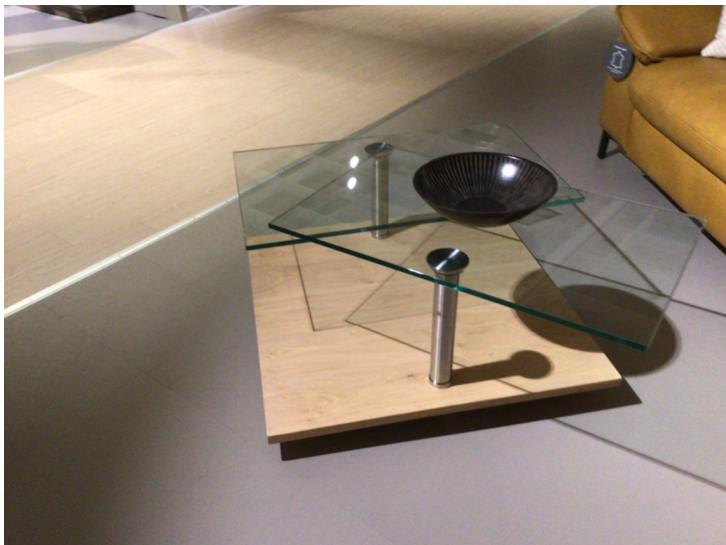

Rollbarer Couchtisch Glas/Eiche (ca (80/80/42)cm)

OSTERMANN
Das Zuhause des Wohnens

Allgemeine Produktdaten

Angebots-Nr.	466023
Hersteller	HASSE MÖBEL COLLECTION
Artikelart	Ausstellungsware
Artikelzustand	guter Zustand - Ausgepackt, leichte Kratzer, keine/minimale Gebrauchsspuren auf den Nutzungsflächen

Bemerkung

Zwischenverkauf vorbehalten, ohne Dekoration

Spezifikationen

Art/Kategorie Couchtische • Wohnzimmer

Grundriss und Abmessungen

Maße In cm ca (80/80/42)

Farbe und Materialien

Material	Glas
Material-Beschreibung	Ablageboden: Eiche furniert Platte: Klarglas Gestell: Edelstahl
Farbe	holz
Farb-Beschreibung	Ablageboden: Eiche furniert Platte: Klarglas Gestell: Edelstahl
Funktion	Glasplatte drehbar
Füße	Gestell auf Rollen