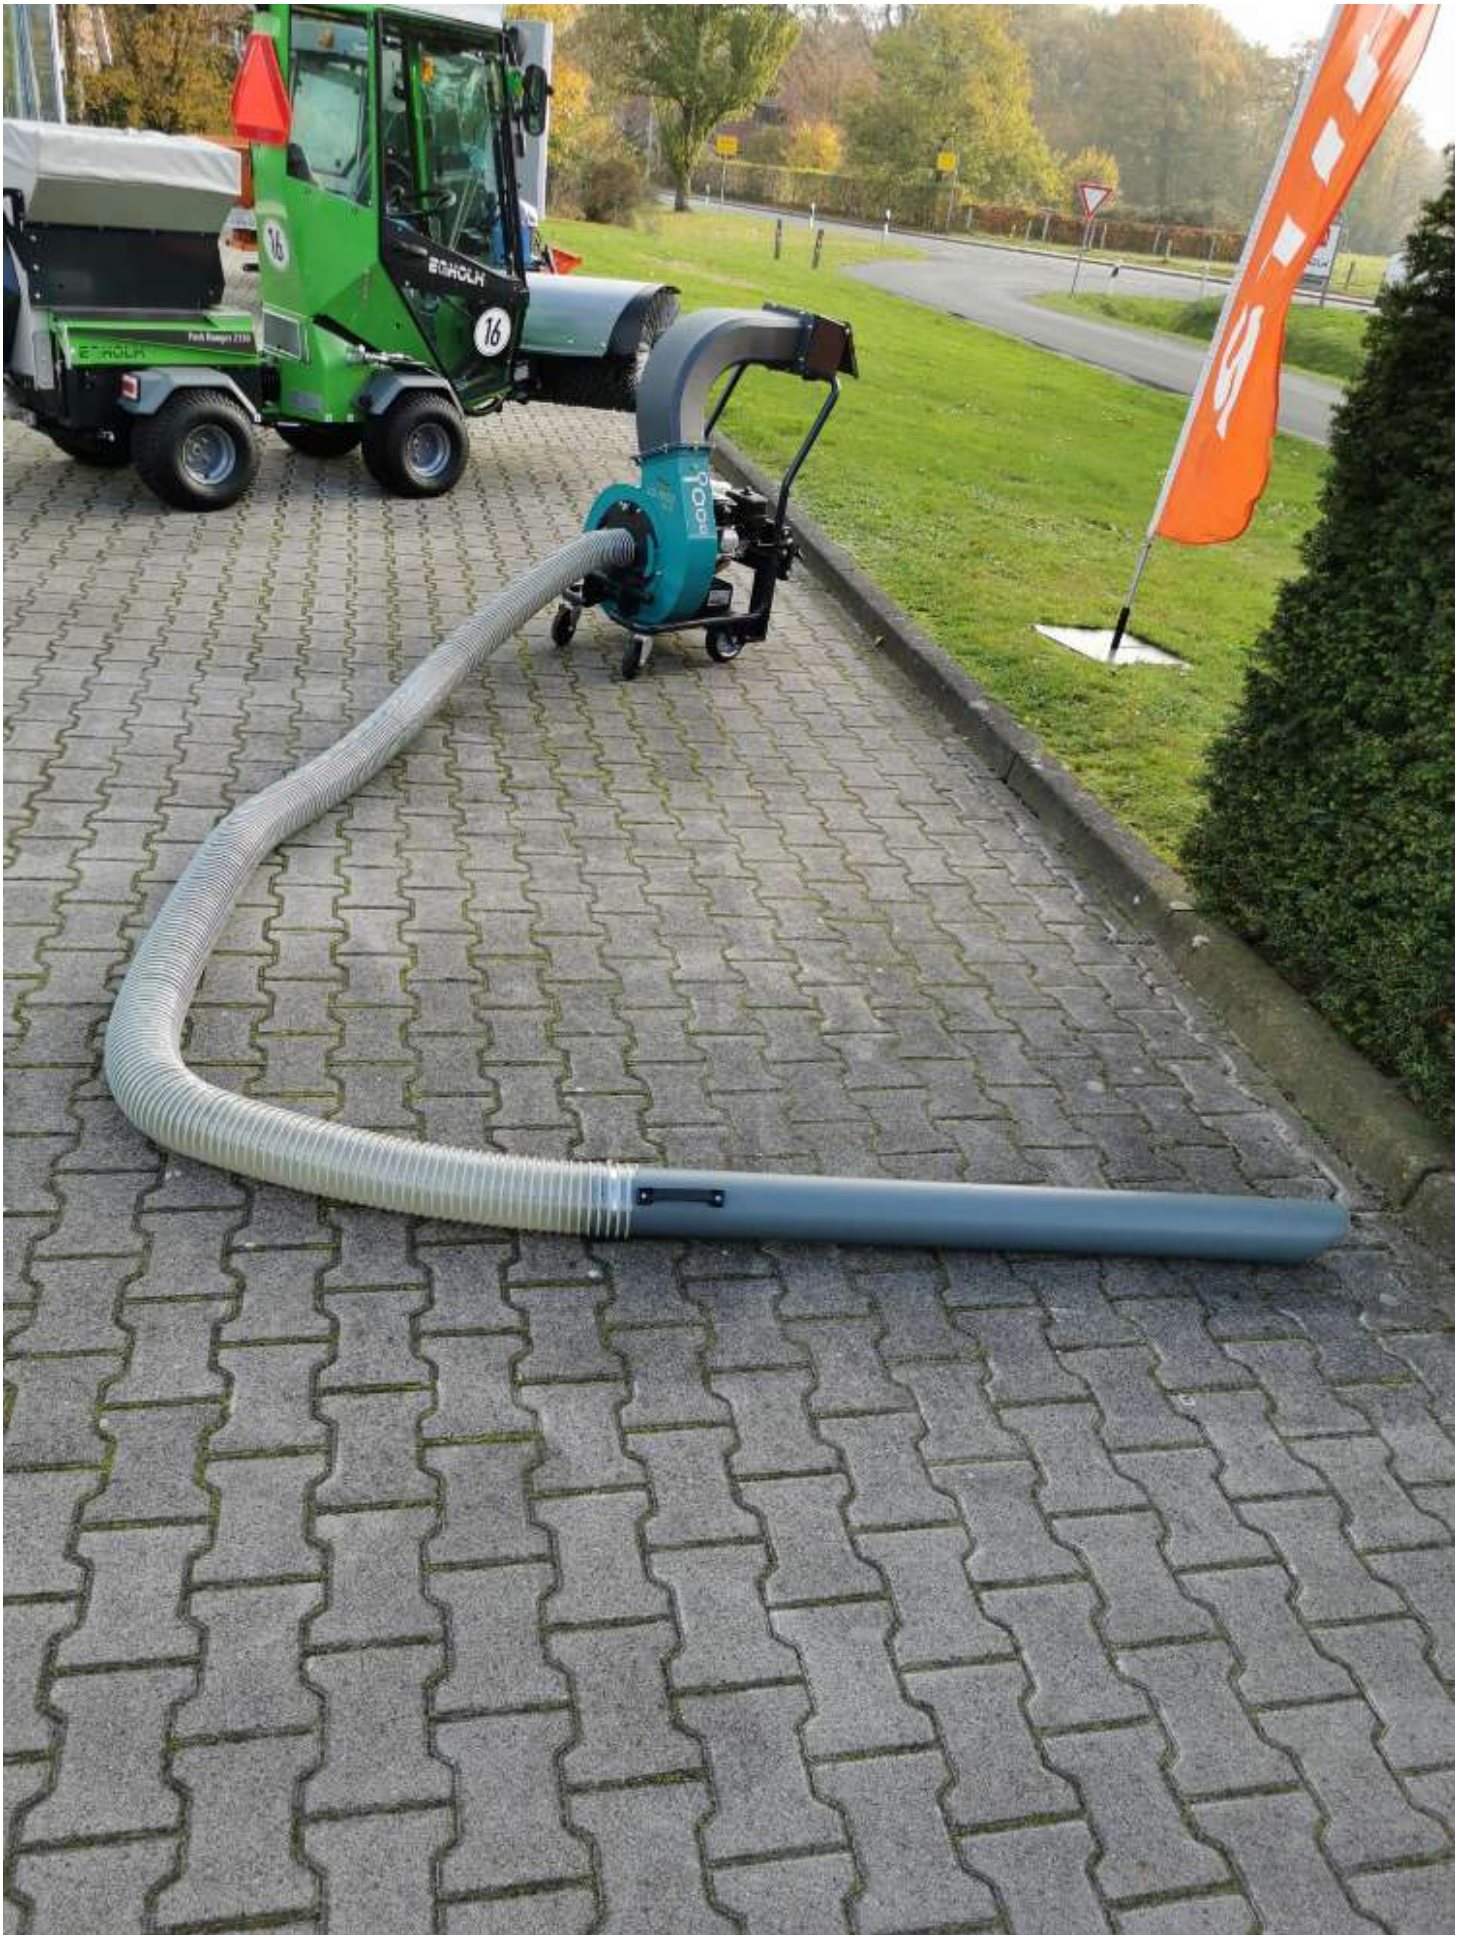

Bemerkung

Achtung: zurzeit in Bad Zwischenahn nicht am Lager, Lieferzeit ca. 5 Werktage
Geniales Heckladegebläse erleichtert die Arbeit Der LS 4000 VLG ist ein Laub Verladegebläse zum Anhängen an Pritschenfahrzeuge, Anhänger oder idealerweise an die Remarc Laubbox. So wird der Kehrriech oder das Laub direkt auf die Ladefläche oder in die Laubbox befördert. Mit dem serienmäßigen Adapter für die Ladebordwand lässt sich der Laublader direkt an ein Pritschenfahrzeug anhängen. - Direktes Beladen von Pritschenfahrzeugen -Nadellager-Räder -inkl. 5 Meter Saugschlauchgarnitur Versand möglich

Artikel-Standort

Straße	Kampweg 1
PLZ	26160
Ort, Land	Bad Zwischenahn , Deutschland

Technische Daten

Motor	HONDA GX 160 / 3,6 kW / 4,8 PS / 3600min ⁻¹
Vorderräder	Ø 125 mm
Hinterräder	Ø 180x50 mm
Maße (L/B/H)	87/53/112
Gewicht	77,6 kg
Starbuck-Turbine	serienmäßig
Verschleißbleche	serienmäßig
Saugschlauchgarnitur 5 m	serienmäßig
Artikel-Nr.	1429478
Preis, inkl. 19 % MwSt.	2.978 €