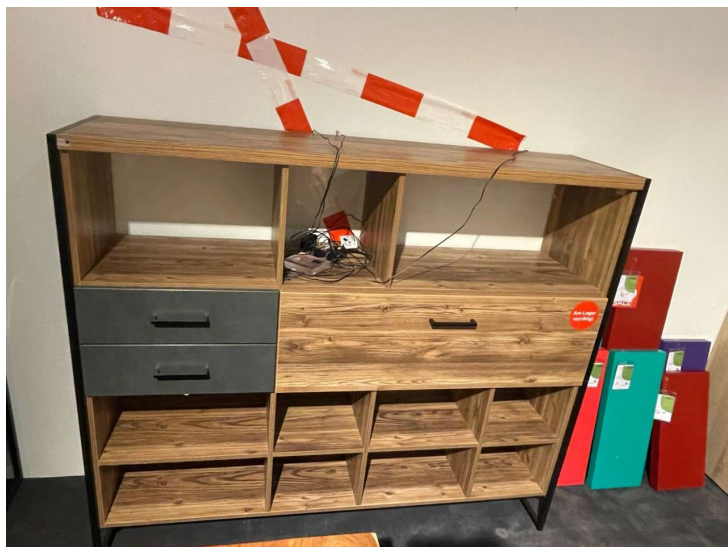

# Regal Set One Modesto

# porta

## Allgemeine Produktdaten

---

Modell	Set One Modesto
Angebots-Nr.	4596211-08
Hersteller	IMS
Artikelart	Ausstellungsware
Artikelzustand	guter Zustand - Ausgepackt, leichte Kratzer, keine/minimale Gebrauchsspuren auf den Nutzungsflächen