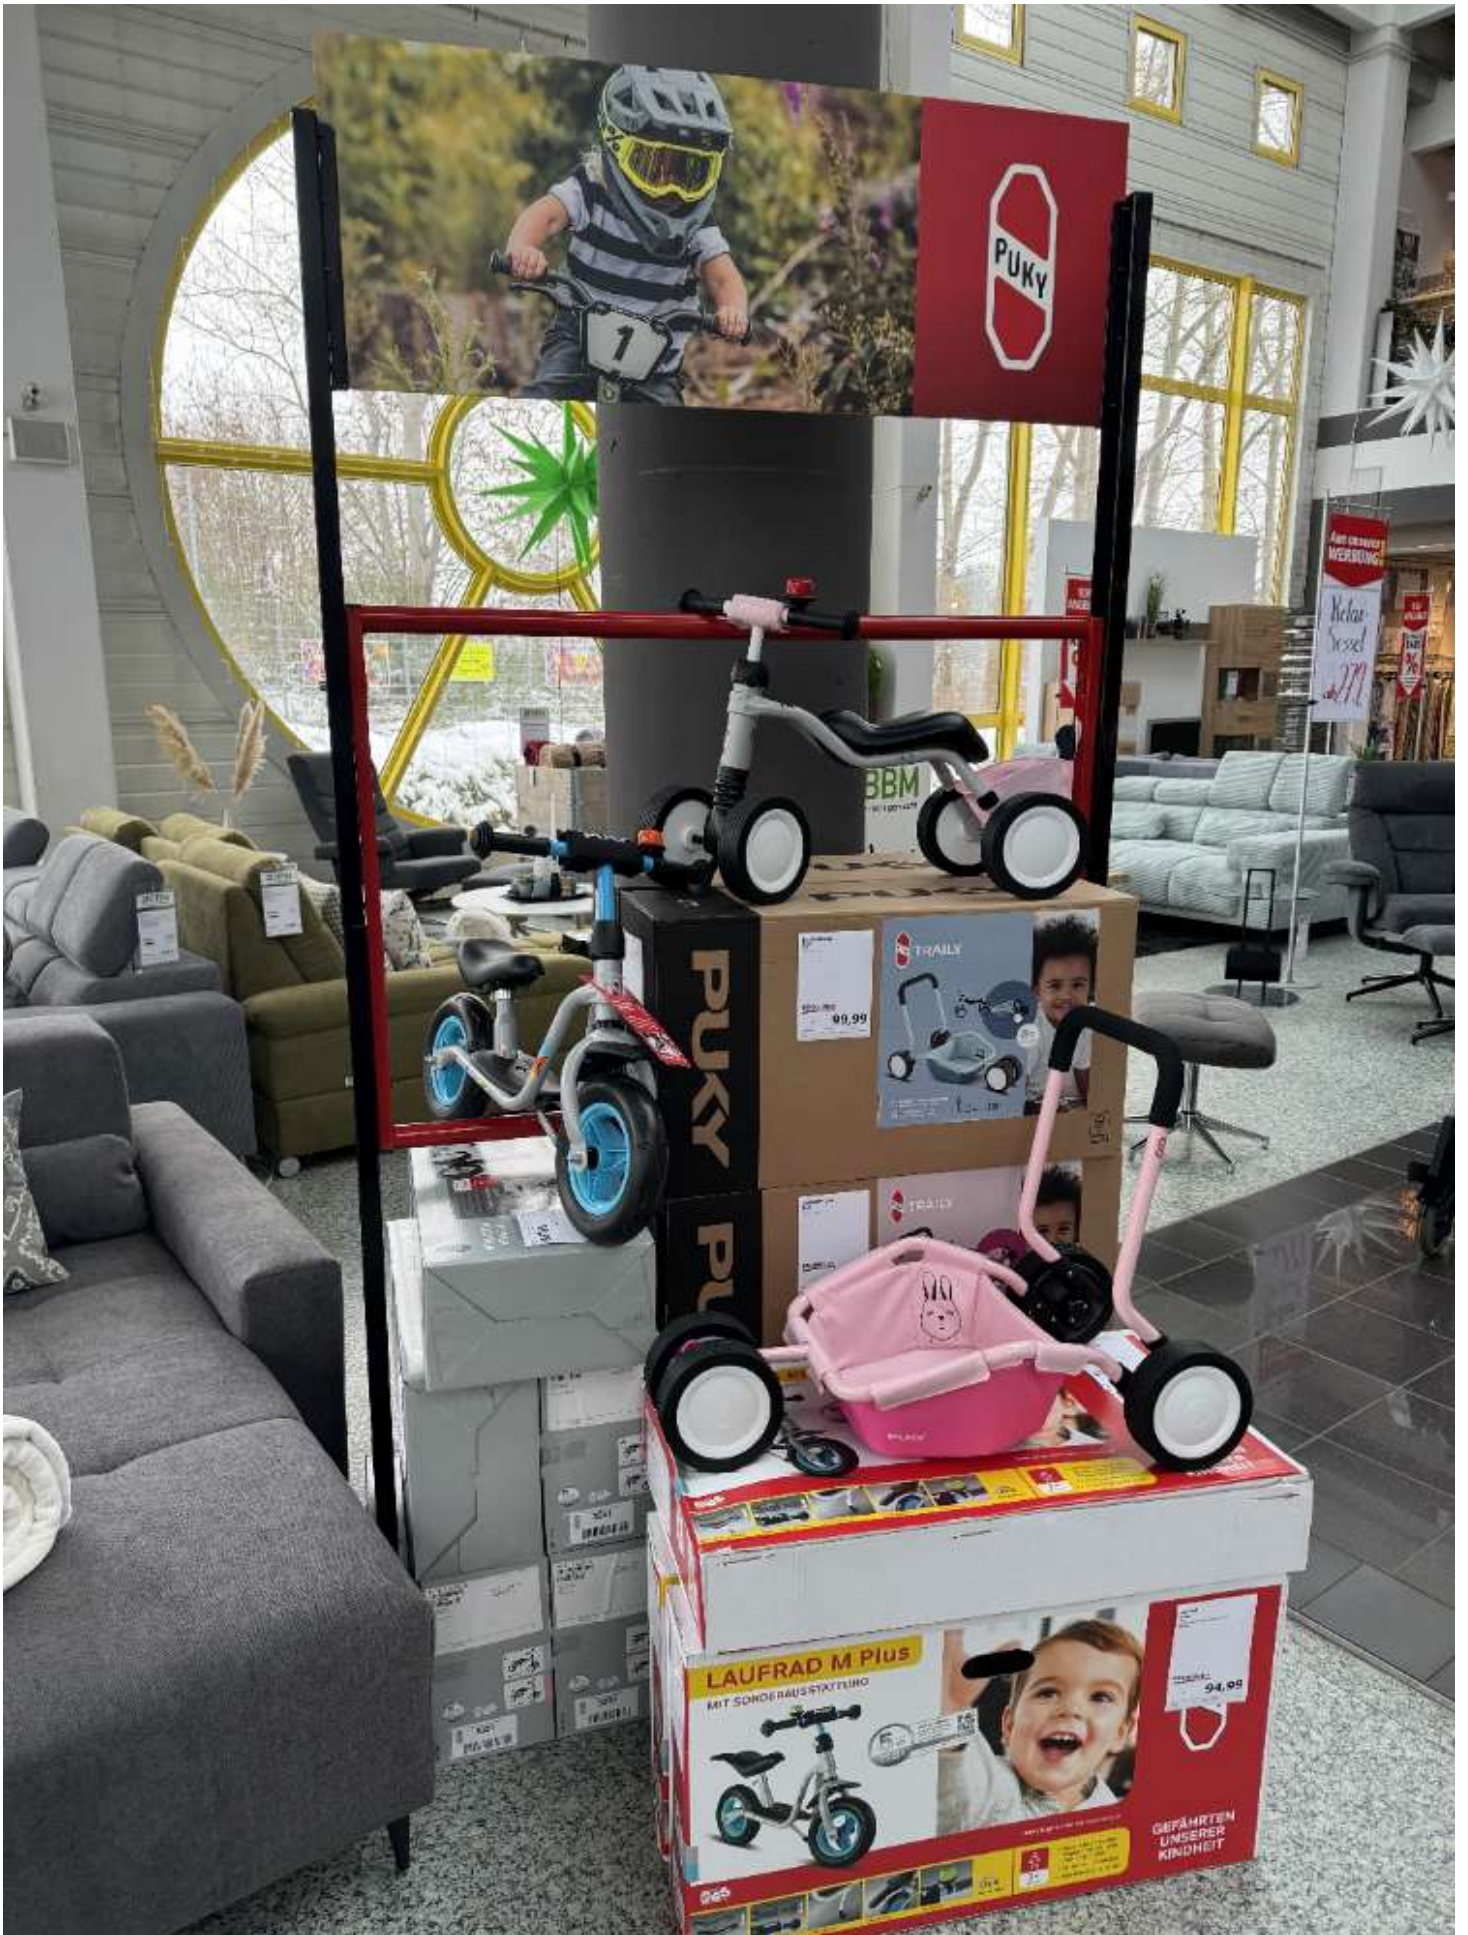

LAUFRAD M Plus
MIT SONDERAUSSTATTUNG

94,99

GEFÄHRDET
UNSERER
KINDHEIT