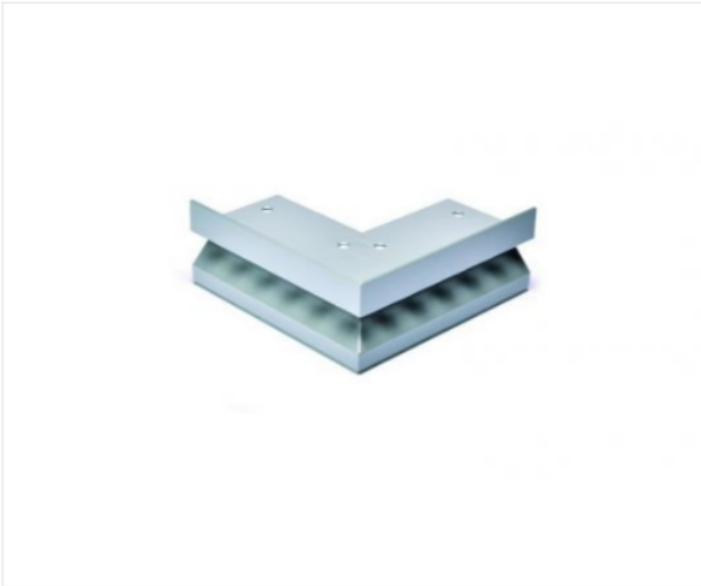

# ProFin DP21 AE 90° alumetallic Außenecke

Gutjahr ProFin DP21 Außenecke 90° alumetallic