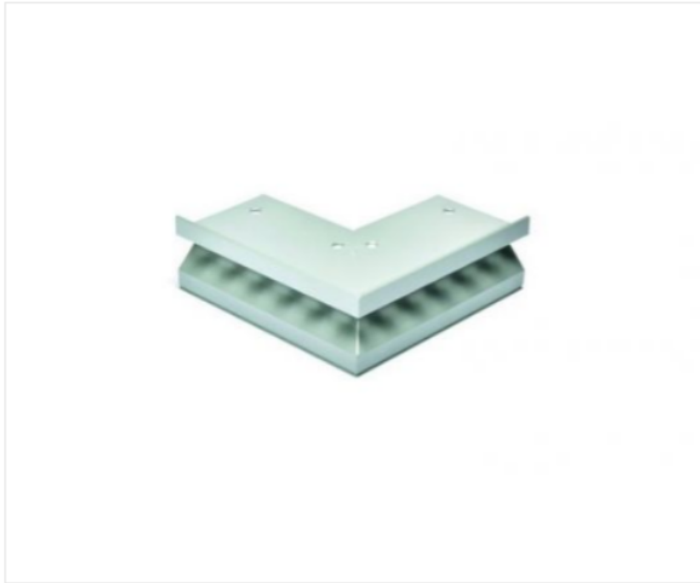

ProFin DP11 AE 90° alumetallic Außenecke

Gutjahr ProFin DP11 Außenecke 90° alumetallic

Allgemeine Produktdaten

Angebots-Nr.	2530020
Hersteller	- SONSTIGE -
Artikelart	Ausstellungsware

Angebotspreis

52,65 €