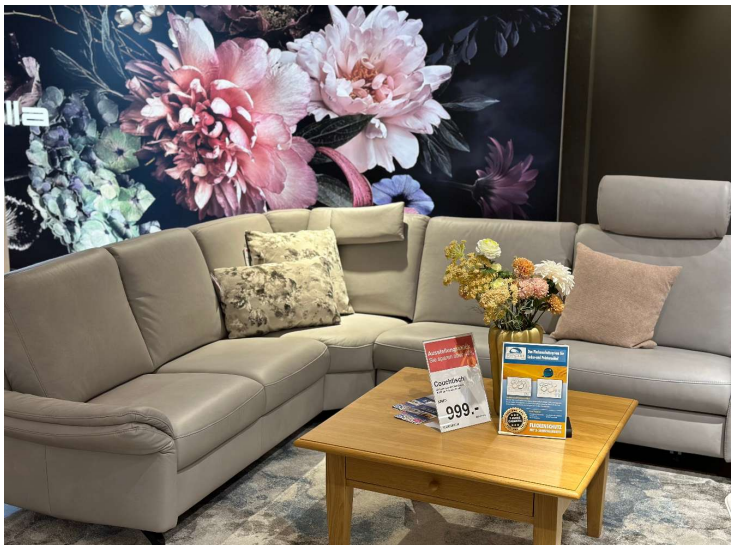

# Polstergarnitur Planopoly 7 (1919)

**wallach**  
... das mag ich!

## Bemerkung

---

Die Polstergarnitur Planopoly 7 (1919) aus dunkelgrauem Echtleder ist die perfekte Ergänzung für jedes modern eingerichtete Wohnzimmer. Das hochwertige Echtleder 22 Soft-nappa Asche sorgt nicht nur für eine edle Optik, sondern auch für ein angenehmes Sitzgefühl. Die Polstergarnitur besteht aus einer großzügigen Ausstellungsware mit den Maßen 300x278 cm und bietet somit ausreichend Platz für die ganze Familie. Die Sitzhöhe von 47 cm und die Sitztiefe von 52 cm versprechen optimalen Komfort. Die Polstergarnitur ist mit einer Liegefläche von 145x125 cm ausgestattet, sodass auch längere Aufenthalte auf dem Sofa zum gemütlichen Schläfchen einladen. Die Metallfüße in Anthrazit sind pulverbeschichtet und verleihen der Garnitur einen modernen Touch. Die hochwertige Verarbeitung und das Sitzpolster Superlastic MED sorgen für eine lange Lebensdauer und ein angenehmes Sitzgefühl. Die Polstergarnitur Planopoly 7 (1919) aus dem renommierten Hersteller HIMOLLA überzeugt nicht nur durch ihre Optik und Qualität, sondern auch durch ihre Funktionalität. Die Metallfüße sind nicht nur ein Blickfang, sondern geben der Garnitur auch einen stabilen Halt. Das Stellmaß von 300x278 cm bietet ausreichend Platz für gemütliche Abende mit Freunden und Familie. Mit der Polstergarnitur Planopoly 7 (1919) wirst du zum stilvollen Gastgeber, der seinen Gästen einen gemütlichen und eleganten Sitzplatz bietet. Egal ob beim Fernsehabend oder für lange Gespräche, mit dieser ausdrucksstarken Polstergarnitur machst du jedes Wohnzimmer zu einer Wohlfühloase. Sichere dir jetzt dieses einmalige Ausstellungsstück und verpasse deinem Wohnzimmer einen Hauch von Luxus.