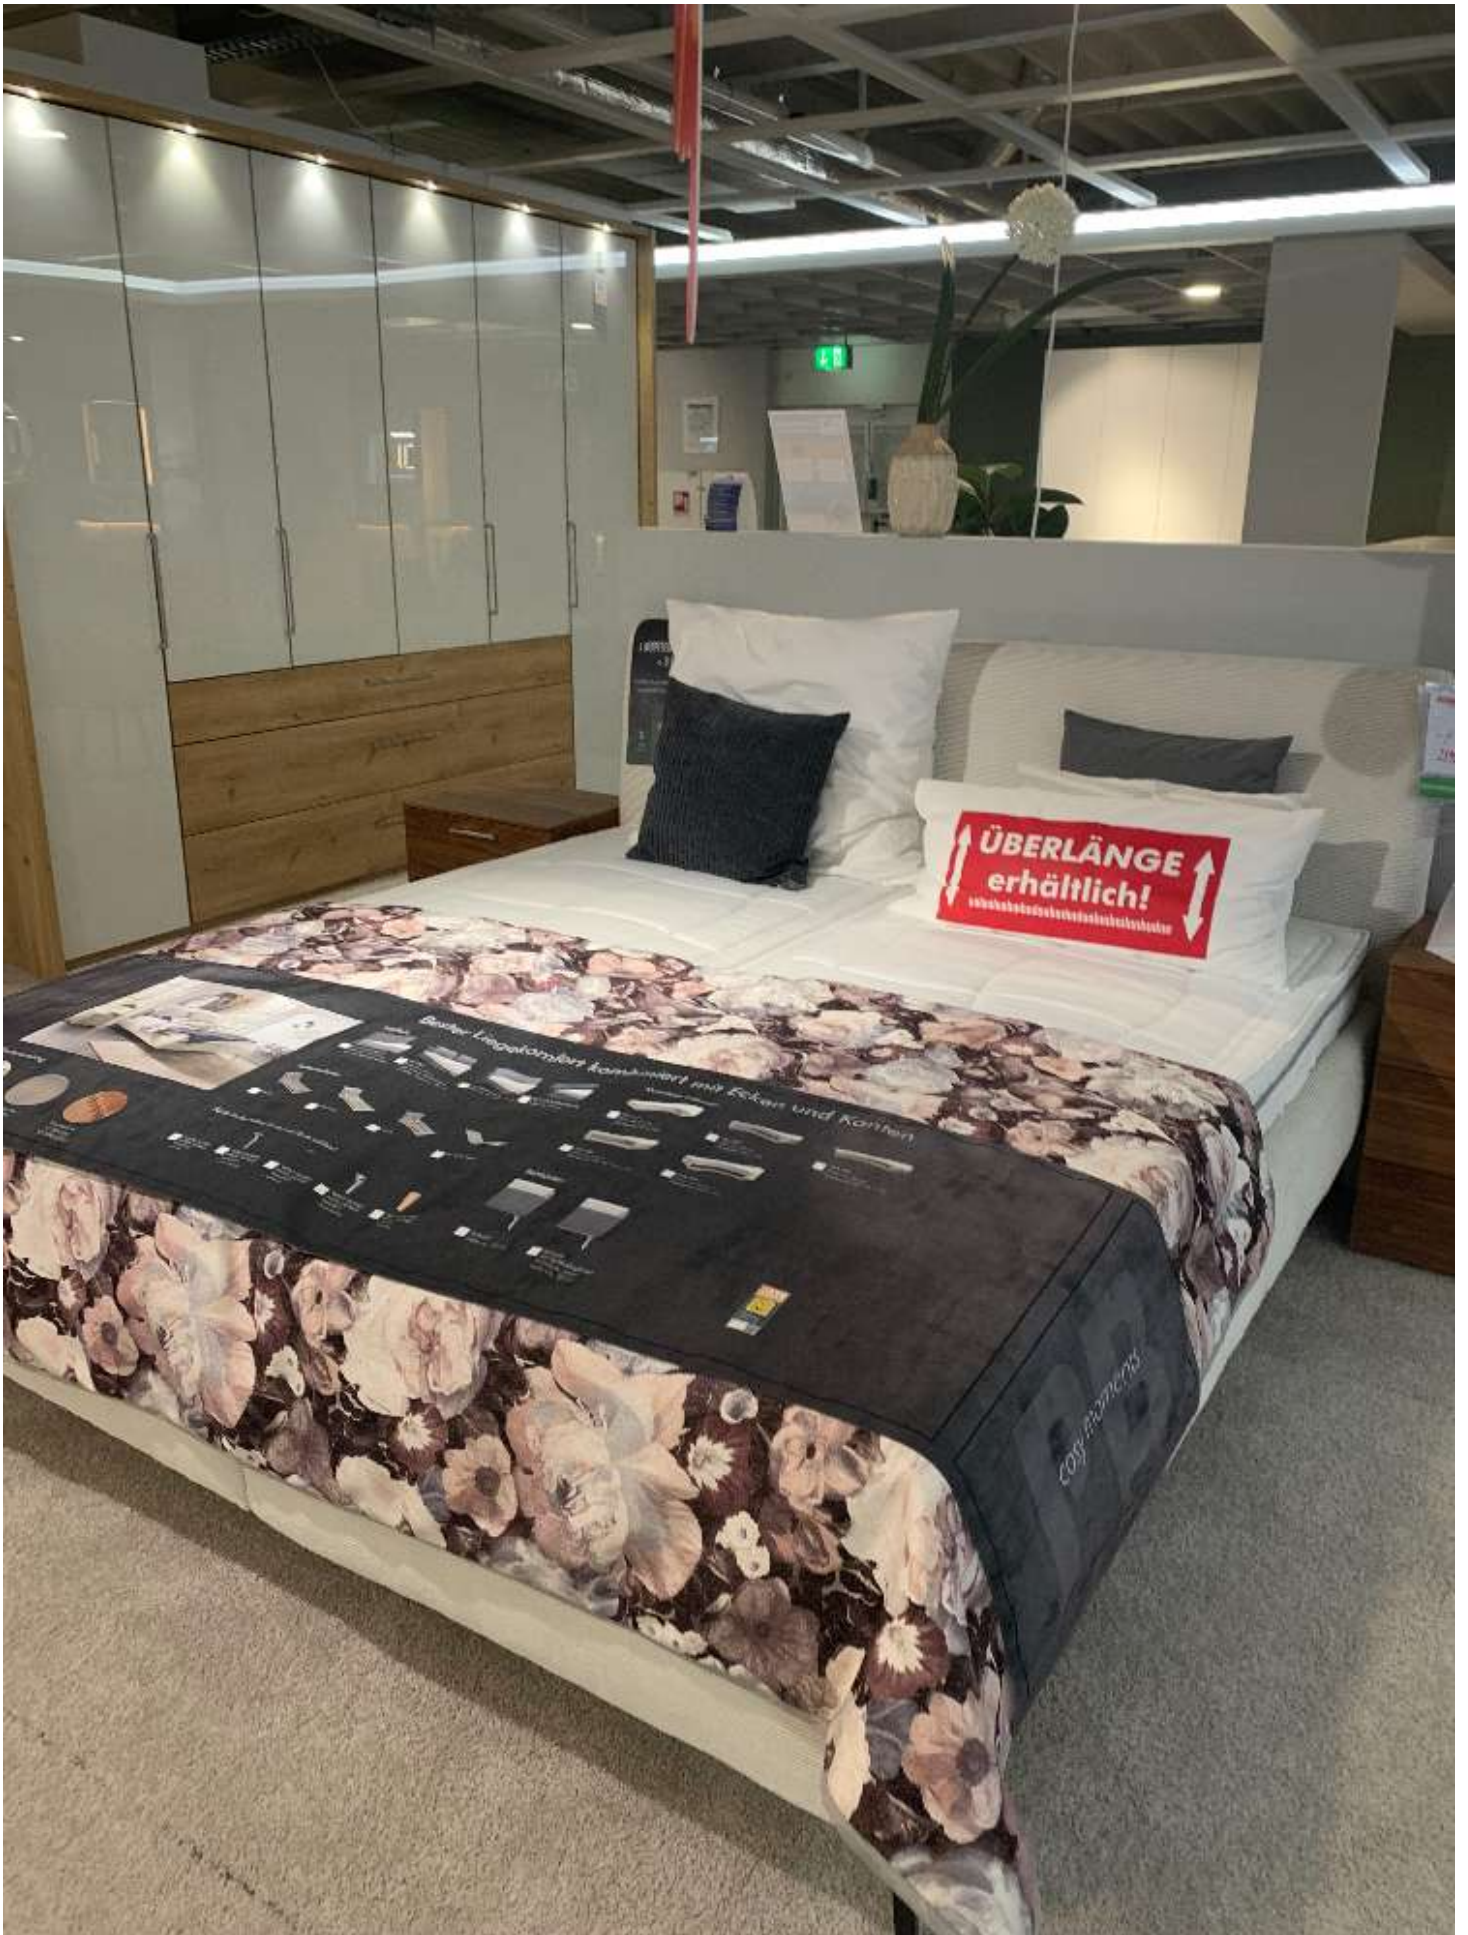

ÜBERLÄNGE
erhältlich!

Beste Liegekomfort kombiniert mit Feder und Können

1. Feder	2. Feder	3. Feder	4. Feder	5. Feder	6. Feder	7. Feder	8. Feder	9. Feder	10. Feder
11. Feder	12. Feder	13. Feder	14. Feder	15. Feder	16. Feder	17. Feder	18. Feder	19. Feder	20. Feder
21. Feder	22. Feder	23. Feder	24. Feder	25. Feder	26. Feder	27. Feder	28. Feder	29. Feder	30. Feder

cozy moments