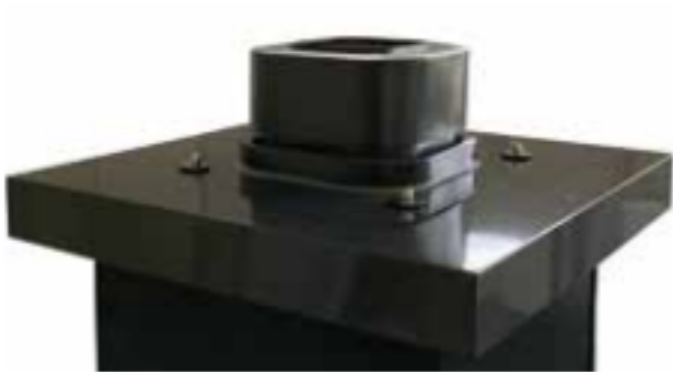

Plewa Abdeckplatte 66x66cm Edelstahl für Schornstein M.KE 16

Allgemeine Produktdaten

Angebots-Nr.	80120342
Artikelart	Ausstellungsware
Artikelzustand	guter Zustand - Ausgepackt, leichte Kratzer, keine/minimale Gebrauchsspuren auf den Nutzungsflächen