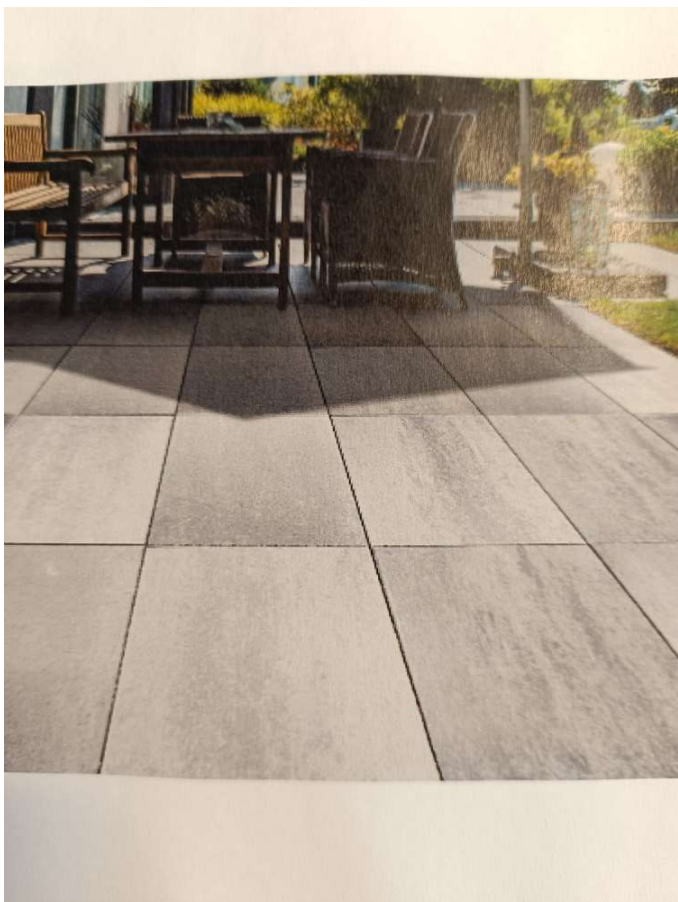

Platte Sorrento 60x30x8 cm Amalfi

Allgemeine Produktdaten

Angebots-Nr.	20723264
Hersteller	BIRKENMEIER
Artikelart	Neuware
Artikelzustand	Neuwertig / Wie neu - Teilweise Originalverpackt, Zustand neuwertig (ohne Gewährleistung / Ausstellungsartikel)

Angebotspreis

900,00 €

Regulärer Preis: ~~1.300,00 €~~

Sie sparen

31%