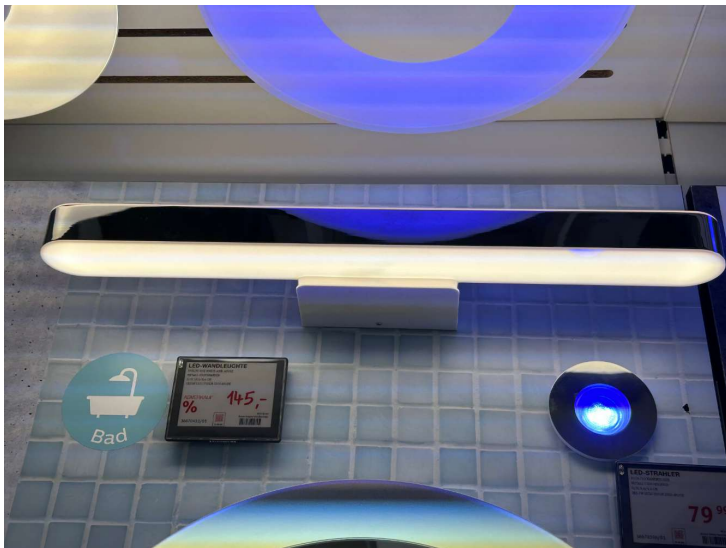

Phillips Wandleuchte Hue white – XXXLutz Möbel

Allgemeine Produktdaten

Modell	Hue white
Angebots-Nr.	3667041301
Artikelart	Ausstellungsware

Angebotspreis

99,00 €

Regulärer Preis: 145,00 €

Sie sparen

32%