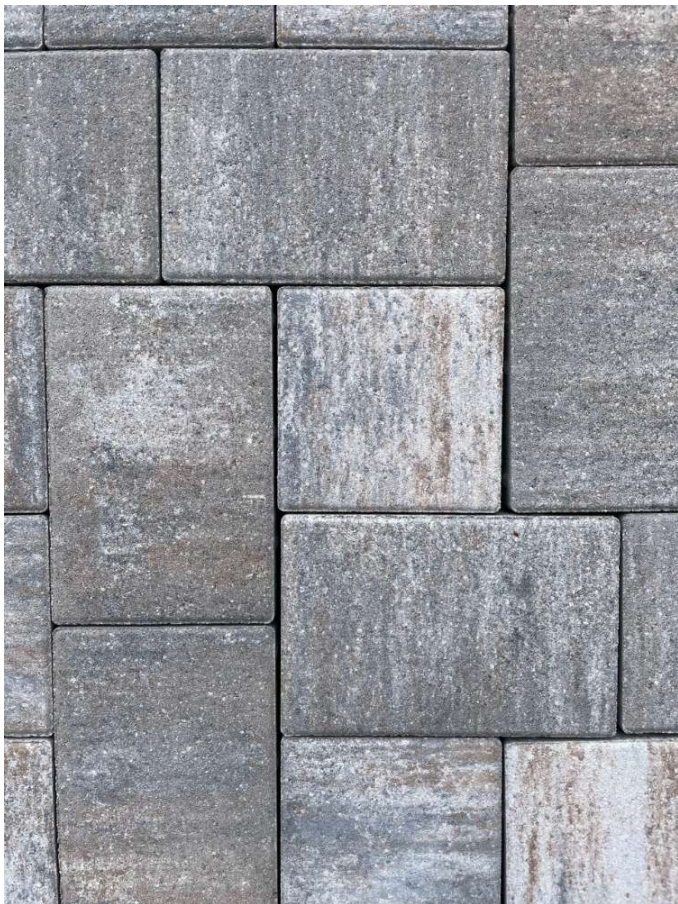

Pflaster STEIN DES JAHRES MAIA inkl. kostenfreier Lieferung*

Allgemeine Produktdaten

Modell	Aktionsgrösse 22,5 x 15 x 6 cm und 15 x 15 x 6 cm
Angebots-Nr.	456433
Hersteller	KANN
Artikelart	Neuware

Angebotspreis