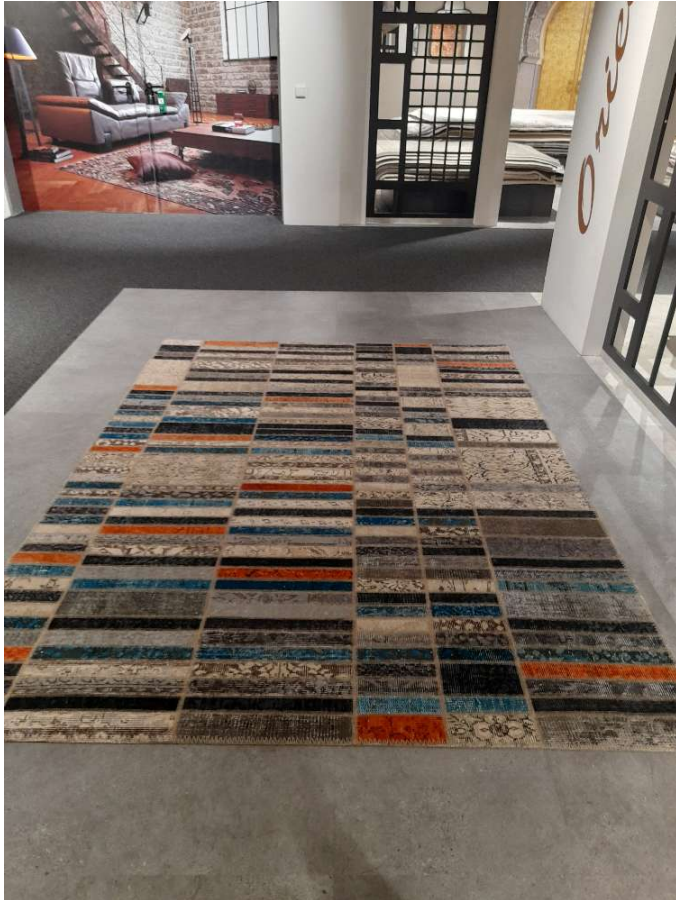

# Patchwork Teppich aus Wolle

## Grundriss und Abmessungen

---

Maße	180 x 240 cm
------	--------------

## Farbe und Materialien

---

Farbe	bunt
-------	------