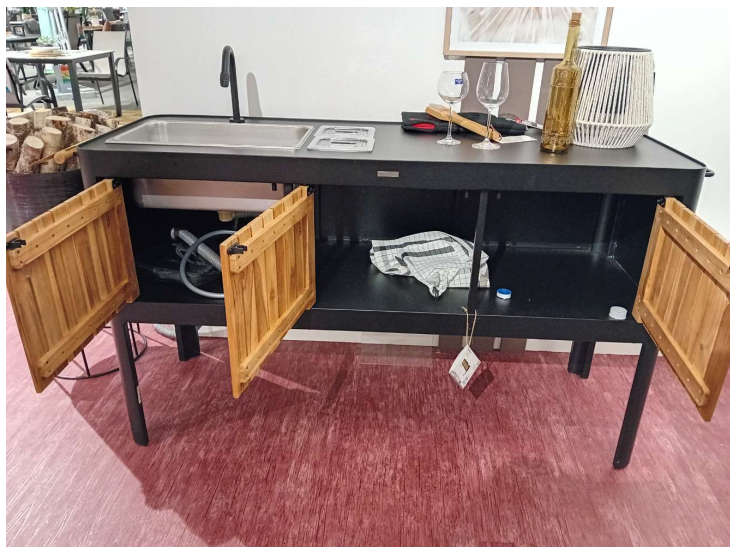

Outdoorküche

wallach
... das mag ich!

Allgemeine Produktdaten

Angebots-Nr.	000210004.05
Hersteller	SCANCOM
Artikelart	Ausstellungsware

Angebotspreis

999,00 €

Regulärer Preis: 1.649,00 €

Sie sparen

39%