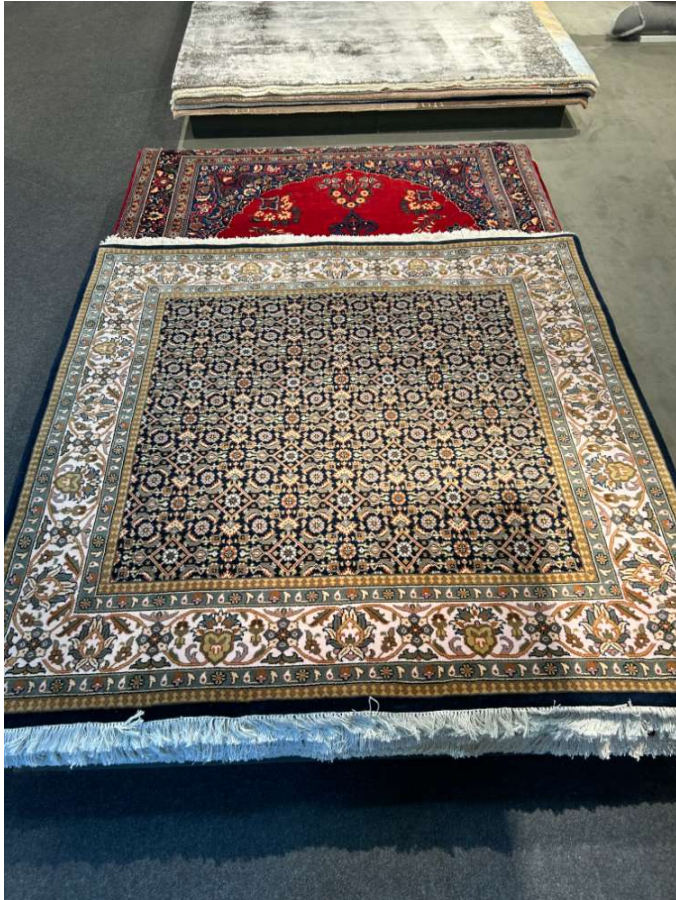

Orientteppich – XXXLutz Möbel

Allgemeine Produktdaten

Angebots-Nr.	9052003594
Artikelart	Ausstellungsware

Angebotspreis

899,00 €

Regulärer Preis: ~~2.299,00 €~~

Sie sparen

61%