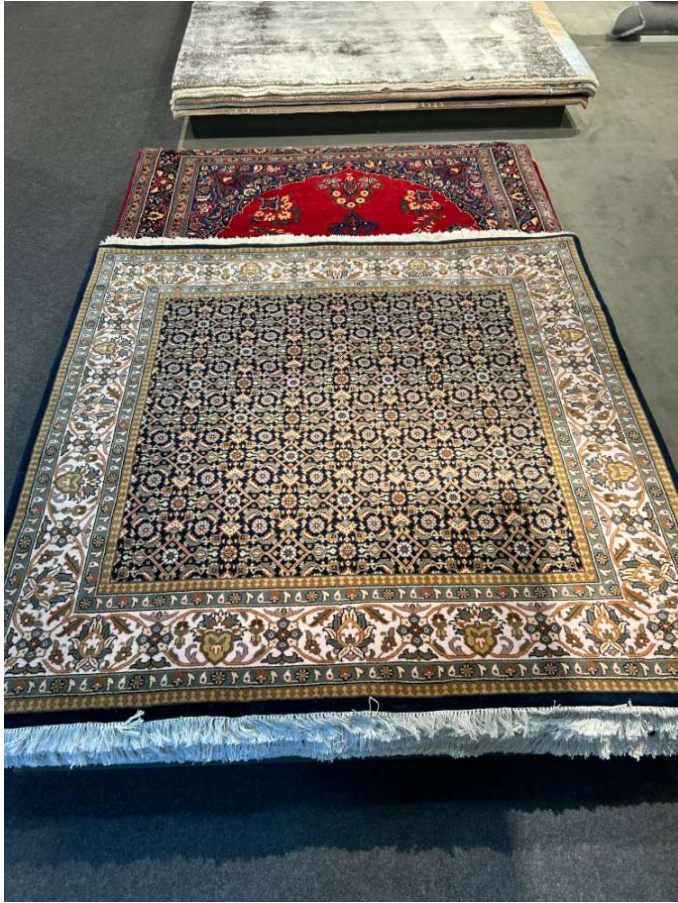

Orientteppich – XXXLutz Möbel

Allgemeine Produktdaten

Angebots-Nr. 9052003594
Artikelart Ausstellungsware

Angebotspreis

899,00 €

Regulärer Preis: ~~2.299,00 €~~

Sie sparen

61%