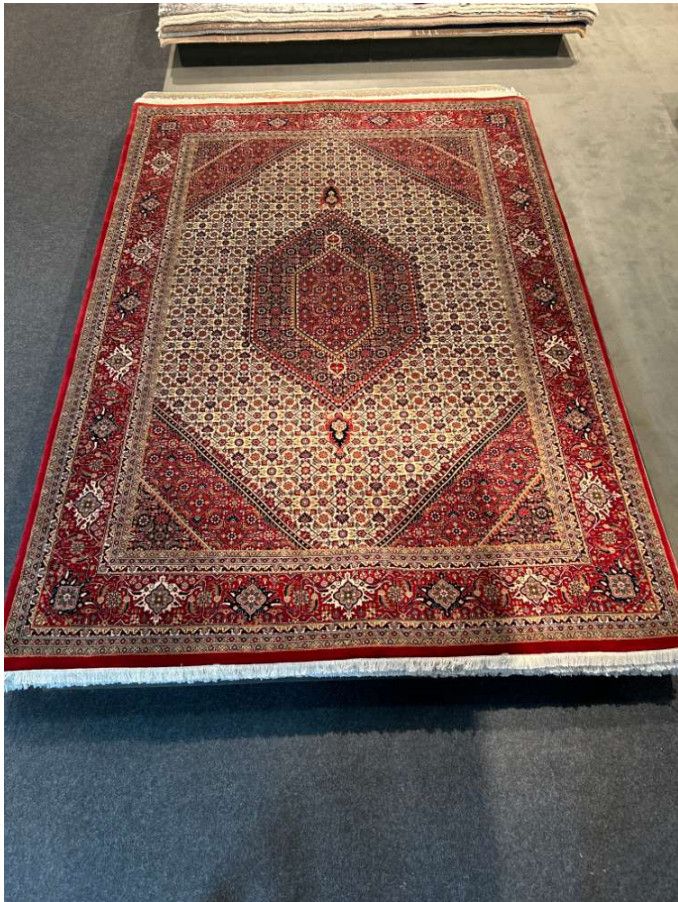

Orientteppich – XXXLutz Möbel

Allgemeine Produktdaten

Angebots-Nr.	9052004020
Artikelart	Ausstellungsware
Artikelzustand	guter Zustand - Ausgepackt, leichte Kratzer, keine/minimale Gebrauchsspuren auf den Nutzungsflächen