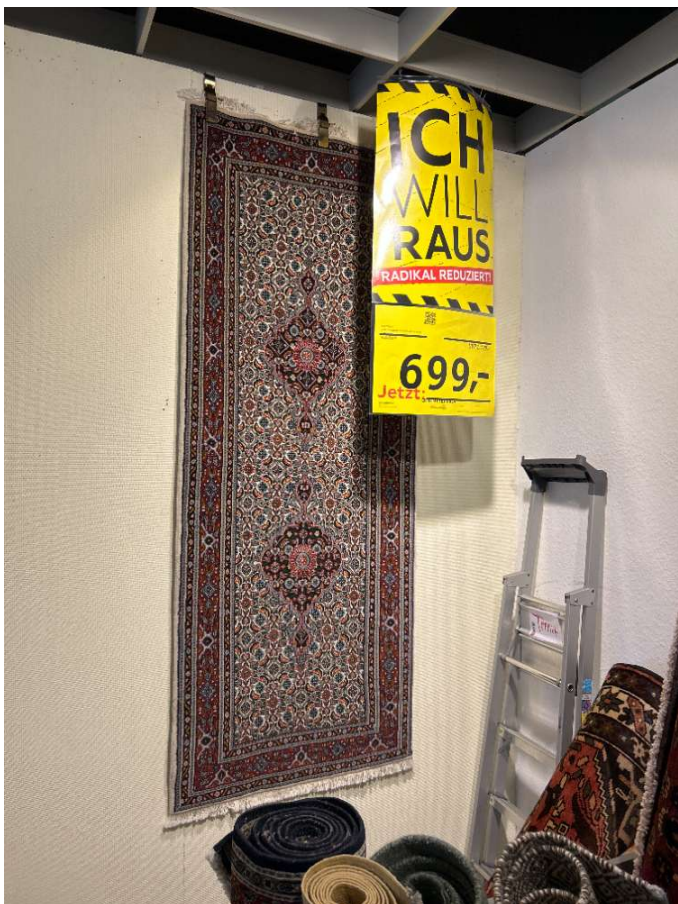

ORIENTTEPPICH BIRDJAND TALA | XXXLUTZ

Allgemeine Produktdaten

Angebots-Nr. 5088006302
Artikelart Ausstellungsware

Angebotspreis

699,00 €

Regulärer Preis: 1.479,00 €

Sie sparen

53%

| | |
|---------------|----------------------------|
| Art/Kategorie | Teppiche • Wohnaccessoires |
|---------------|----------------------------|

Grundriss und Abmessungen

| | |
|---------|--------|
| Maße | 80X200 |
| Gewicht | 6 kg |